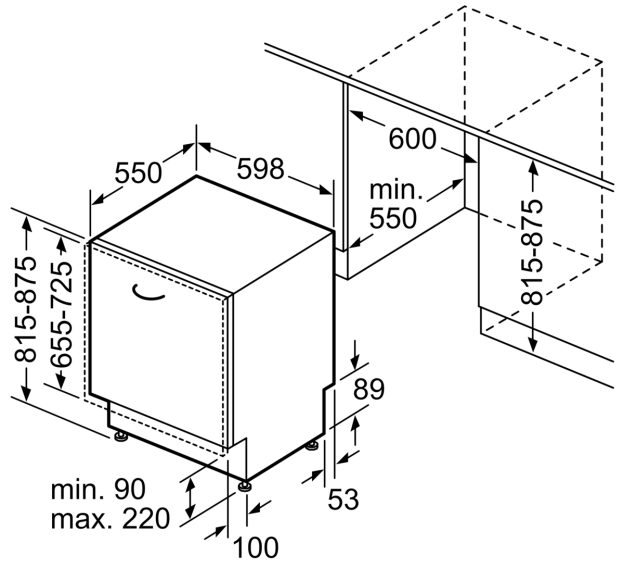

Technische Daten

Energieeffizienzklasse: D
Energieverbrauch des Eco 50°C Programm pro 100 Betriebszyklen:	84 kWh
Anzahl Maßgedecke: 13
Wasserverbrauch: 9.0 l
Programmdauer: 4:30 h
Geräuschwert: 46 dB(A) re 1 pW
Geräusch-Effizienzklasse: C
Bauform: Einbau
Höhe der Arbeitsplatte: 0 mm
Abmessungen des Gerätes: 815 x 598 x 550 mm
Min. Nischenmaße für Installation (H x B x T):	... 815-875 x 600 x 550 mm
Tiefe bei geöffneter Tür (90°): 1150 mm
Höhenverstellbare Füße: Ja - alle von vorne
Höhenverstellung max.: 60 mm
Verstellbarer Sockel: Horizontal und Vertikal
Nettogewicht: 33.2 kg
Bruttogewicht: 35.3 kg
Anschlusswert: 2400 W
Absicherung: 10 A
Spannung: 220-240 V
Frequenz: 50; 60 Hz
Länge Anschlusskabel: 175.0 cm
Steckerart: Schuko-/Gardy mit Erdung
Länge Zulaufschlauch: 165 cm
Länge Ablaufschlauch: 190 cm
EAN-Nummer: 4242005387496
Gerätetyp: Vollintegriert

Technische Informationen und Zubehör

- AquaStop: eine Bosch Garantie bei Wasserschäden – ein Geräteleben lang*
- Glasschutz-Technik
- Inkl. Dampfschutz für die Arbeitsplatte

Maße

- Gerätemaße (H x B x T): 81.5 cm x 59.8 cm x 55.0 cm

¹ auf einer Energieeffizienzklassen-Skala von A bis G

²Energieverbrauch kWh/100 Betriebszyklen (im Programm Eco 50 °C)

**Serie 4, Vollintegrierter
Geschirrspüler, 60 cm
SMV4HTX00E**

Maße in mm

⏏ Steckdose
() Werte mit Verlängerungssatz

Maße in mm