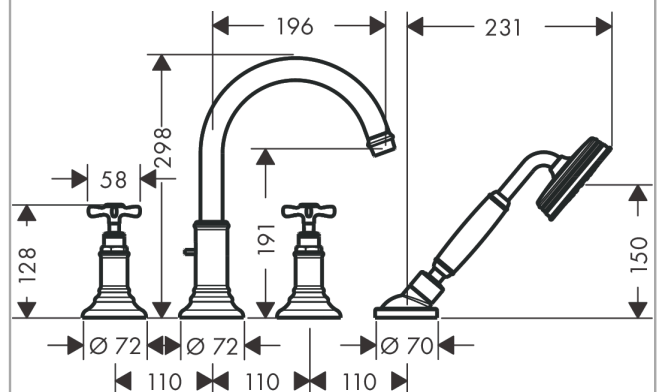

AXOR Montreux

4-Loch Fliesenrandarmatur mit Kreuzgriffen

Oberfläche: **Brushed Brass** Artikelnummer: **16544950**

Merkmale

- besteht aus: 4-Loch Fliesenrandarmatur, Handbrause, Brauseschlauch, Brausehalter
- 2 Verbraucher
- Ausladung: 196 mm
- Strahlart Armatur: Normalstrahl
- Strahlart Handbrause: RainAir
- maximale Ausziehlänge Handbrause: 1,10 m
- maximale Durchflussmenge bei 3 bar: 21 l/min
- Durchfluss für Wanneneinlauf bei 3 bar: 21 l/min
- Durchfluss für Handbrause bei 3 bar: 15 l/min
- Keramikventile heiß/ kalt 180°
- Rückflussverhinderer
- Anschlussgröße: DN15
- Anschlussart: Grundkörper
- Fliesenrandmontage
- min. Betriebsdruck: 1 bar
- max. Betriebsdruck: 10 bar
- PA-IX 8727/ICB

Technologie

Produktabbildung

Maßzeichnung

AXOR Montreux
4-Loch Fliesenrandarmatur mit Kreuzgriffen
 Oberfläche: **Brushed Brass** Artikelnummer: **16544950**

Durchflussdiagramm