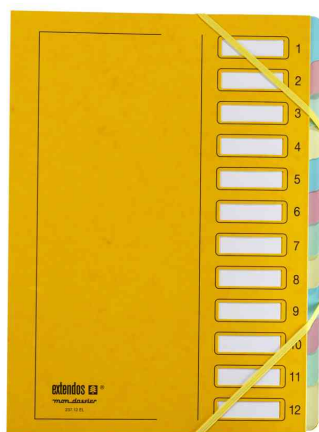

Ordnungsmappe Serie 237

- aus Karton
- mit Fenster und mit Eckspanngummi
- Deckel glänzend
- Maße: (B)240 x (H)320 mm

Anwendungsbeispiele:

- zur Vorsortierung umfangreicher Unterlagen bzw. zur Ablage der Unterlagen nach verschiedenen Kriterien

Für wen geeignet:

- Büroangestellte, Sekretärinnen, Verwaltungsangestellte

Symbolbild: Ordnungsmappe Serie 237, blau

Symbolbild: Ordnungsmappe Serie 237, gelb

Symbolbild: Ordnungsmappe Serie 237, grün

Symbolbild: Ordnungsmappe Serie 237, rot

Symbolbild: Ordnungsmappe, mit dehnbarem Rücken

Produkt	Ausführung	Format	Farbe	VE	Hersteller- Nummer	Bestell- Nummer
Ordnungsmappe	12 Fächer	A4	blau	5 Stück	237.12 EL BLEU	83000031
		A4	gelb		237.12 EL JAU	335418200
Ordnungsmappe	9 Fächer	A4	rot	5 Stück	237.12EL ROUGE	83000032
		A4	grün		237.09 EL VERT	83000095
Ordnungsmappe	9 Fächer	A4	rot		237.09 EL ROUGE	83000082