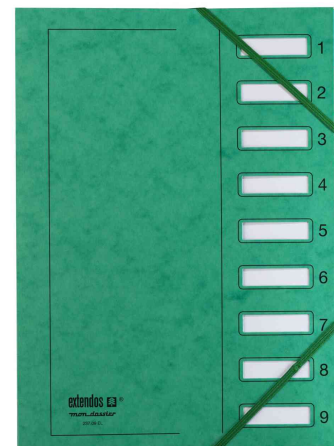

Ordnungsmappe Serie 237

- aus Karton
- mit Fenster und mit Eckspanngummi
- Deckel glänzend
- Maße: (B)240 x (H)320 mm

Anwendungsbeispiele:

- zur Vorsortierung umfangreicher Unterlagen bzw. zur Ablage der Unterlagen nach verschiedenen Kriterien

Für wen geeignet:

- Büroangestellte, Sekretärinnen, Verwaltungsangestellte

Symbolbild: Ordnungsmappe Serie 237, blau

Symbolbild: Ordnungsmappe Serie 237, gelb

Symbolbild: Ordnungsmappe Serie 237, grün

Symbolbild: Ordnungsmappe Serie 237, rot

Symbolbild: Ordnungsmappe, mit dehnbarem Rücken

Produkt	Ausführung	Format	Farbe	VE	Hersteller- Nummer	Bestell- Nummer
Ordnungsmappe	12 Fächer	A4	blau	5 Stück	237.12 EL BLEU	83000031
		A4	gelb		237.12 EL JAU	335418200
Ordnungsmappe	9 Fächer	A4	rot	5 Stück	237.12EL ROUGE	83000032
		A4	grün		237.09 EL VERT	83000095
Ordnungsmappe	9 Fächer	A4	rot		237.09 EL ROUGE	83000082