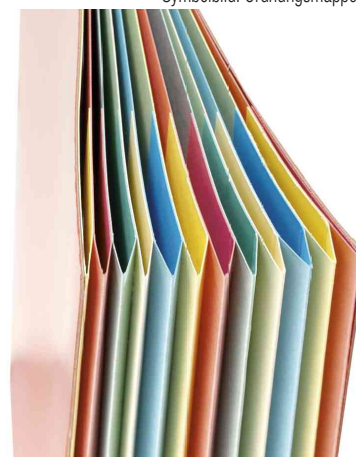

Ordnungsmappe Serie 237

- aus Karton
- mit Fenster und mit Eckspanngummi
- Deckel glänzend
- Maße: (B)240 x (H)320 mm

Anwendungsbeispiele:

- zur Vorsortierung umfangreicher Unterlagen bzw. zur Ablage der Unterlagen nach verschiedenen Kriterien

Für wen geeignet:

- Büroangestellte, Sekretärinnen, Verwaltungsangestellte

Symbolbild: Ordnungsmappe Serie 237, blau

Symbolbild: Ordnungsmappe Serie 237, gelb

Symbolbild: Ordnungsmappe Serie 237, grün

Symbolbild: Ordnungsmappe Serie 237, rot

Symbolbild: Ordnungsmappe, mit dehnbarem Rücken

Produkt	Ausführung	Format	Farbe	VE	Hersteller- Nummer	Bestell- Nummer
Ordnungsmappe	12 Fächer	A4	blau	5 Stück	237.12 EL BLEU	83000031
		A4	gelb		237.12 EL JAU	335418200
Ordnungsmappe	9 Fächer	A4	rot	5 Stück	237.12EL ROUGE	83000032
		A4	grün		237.09 EL VERT	83000095
Ordnungsmappe	9 Fächer	A4	rot		237.09 EL ROUGE	83000082