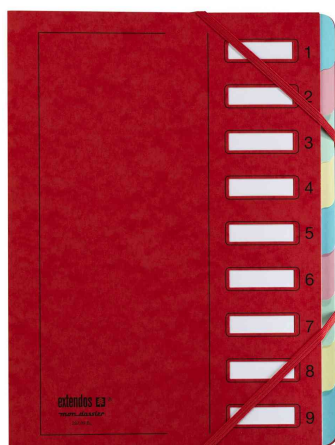

Ordnungsmappe Serie 237

- aus Karton
- mit Fenster und mit Eckspanngummi
- Deckel glänzend
- Maße: (B)240 x (H)320 mm

Anwendungsbeispiele:

- zur Vorsortierung umfangreicher Unterlagen bzw. zur Ablage der Unterlagen nach verschiedenen Kriterien

Für wen geeignet:

- Büroangestellte, Sekretärinnen, Verwaltungsangestellte

Symbolbild: Ordnungsmappe Serie 237, blau

Symbolbild: Ordnungsmappe Serie 237, gelb

Symbolbild: Ordnungsmappe Serie 237, grün

Symbolbild: Ordnungsmappe Serie 237, rot

Symbolbild: Ordnungsmappe, mit dehnbarem Rücken

Produkt	Ausführung	Format	Farbe	VE	Hersteller- Nummer	Bestell- Nummer
Ordnungsmappe	12 Fächer	A4	blau	5 Stück	237.12 EL BLEU	83000031
		A4	gelb		237.12 EL JAU	335418200
Ordnungsmappe	9 Fächer	A4	rot	5 Stück	237.12EL ROUGE	83000032
		A4	grün		237.09 EL VERT	83000095
Ordnungsmappe	9 Fächer	A4	rot		237.09 EL ROUGE	83000082