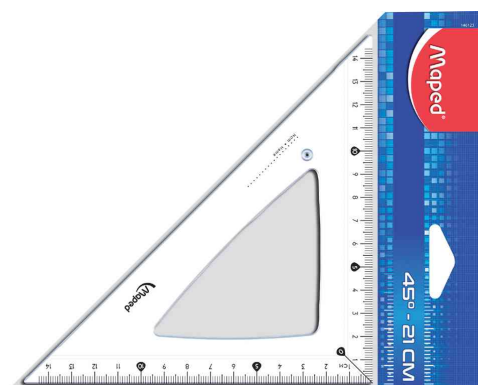

Zeichendreieck Cristal 45° / 60°

- Skalenaufdruck mit UV-beständiger Farbe

Zeichendreieck Cristal 45°

Zeichendreieck Cristal 60°

Produkt	Ausführung	Länge	Material	Farbe	VE	Hersteller- Nummer	Bestell- Nummer
Zeichendreieck Cristal	45 Grad	Hypotenuse: 210 mm	Kunststoff	transparent		146123	82146123
	60 Grad	Kathete: 210 mm	Kunststoff	transparent		146122	82146122