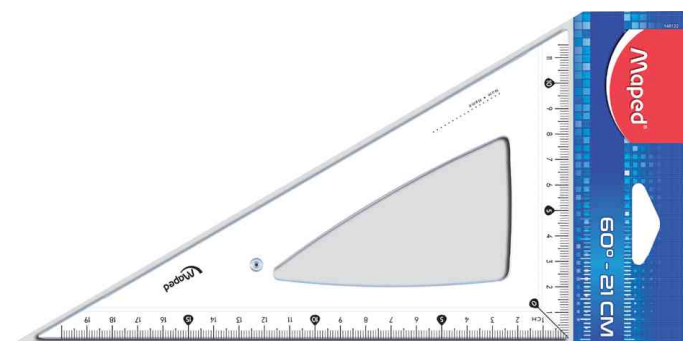

Zeichendreieck Cristal 45° / 60°

- Skalenaufdruck mit UV-beständiger Farbe

Zeichendreieck Cristal 45°

Zeichendreieck Cristal 60°

Produkt	Ausführung	Länge	Material	Farbe	VE	Hersteller- Nummer	Bestell- Nummer
Zeichendreieck Cristal	45 Grad	Hypotenuse: 210 mm	Kunststoff	transparent		146123	82146123
	60 Grad	Kathete: 210 mm	Kunststoff	transparent		146122	82146122