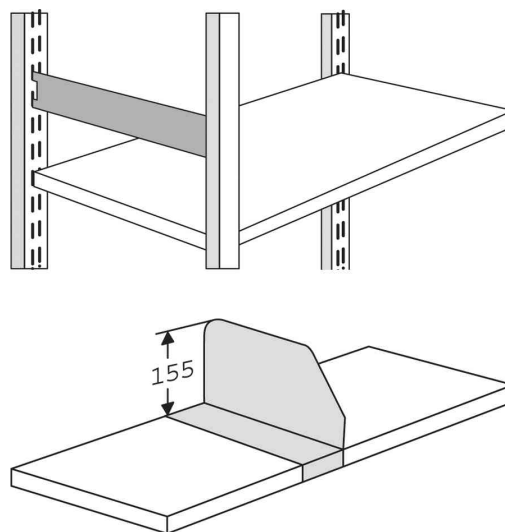

Büro-Regal "Progress 500" ohne Rückwand, (H)2.600 mm

- 7 Ordnerhöhen
- aus Möbelstahl
- schraubloses Stecksystem - minutenschnell aufgebaut
- Fachböden: (H)30 mm - im Raster von 59 mm höhenverstellbar
- bodenbündig mit serienmäßigen Sockelblenden
- Regalpfosten aus Kastenprofilen mit glatten Fronten
- ohne Diagonalkreuz, somit beidseitig bestückbar
- Tragkraft pro Boden bei (T)300 mm: 60 kg / Tragkraft pro Boden bei (T)600 mm: 80 kg
- Tragkraft pro Regalfeld: 500 kg
- Lieferung erfolgt ohne Bestückung

Zubehör: **Fachteiler**: verschiebbar • als Ordnerstütze verwendbar

Zubehör: **Flügelüren-Anbausatz**: abschließbar

Die Lieferung erfolgt zerlegt - Montageservice auf Anfrage!

Anwendungsbeispiele:

- Ablage von DIN A4 Ordnern, Bücher & Kataloge

Symbolbild: zeigt das Produkt in Anwendung

1) Grund-Regal / 2) Anbau-Regal

Zubehör: Flügelüren-Anbausatz, Zwischenwand & Seiten-Blende

Zubehör: Seitensteg und Fachteiler

Produkt	Ausführung	Maße	Material	Farbe	Hersteller- Nummer	Bestell- Nummer
1) Grund-Regal Progress 500	8 Fachböden	(B)750 x (T)300 x (H)2.600 mm	Stahl	lichtgrau	50950211	71400434
		(B)750 x (T)600 x (H)2.600 mm	Stahl	lichtgrau	50951111	71400435
	8 Fachböden	(B)960 x (T)300 x (H)2.600 mm	Stahl	lichtgrau	50940211	71400432
		(B)960 x (T)600 x (H)2.600 mm	Stahl	lichtgrau	50941111	71400433
2) Anbau-Regal Progress 500	8 Fachböden	(B)750 x (T)300 x (H)2.600 mm	Stahl	lichtgrau	50955211	71400438
		(B)750 x (T)600 x (H)2.600 mm	Stahl	lichtgrau	50956111	71400439
	8 Fachböden	(B)960 x (T)300 x (H)2.600 mm	Stahl	lichtgrau	50945211	71400436
		(B)960 x (T)600 x (H)2.600 mm	Stahl	lichtgrau	50946111	71400437
Zubehör: Fachteiler		(T)300 x (H)155 mm	Stahl	lichtgrau	50871911	71400473
		(T)400 x (H)155 mm	Stahl	lichtgrau	50844611	71400474
		(T)600 x (H)155 mm	Stahl	lichtgrau	50847211	71400475
Zubehör: Flügelüren-Anbausatz		(B)750 x (H)1.900 mm	Stahl	lichtgrau	50843511	71400479
		(B)960 x (H)1.900 mm	Stahl	lichtgrau	50841411	71400480