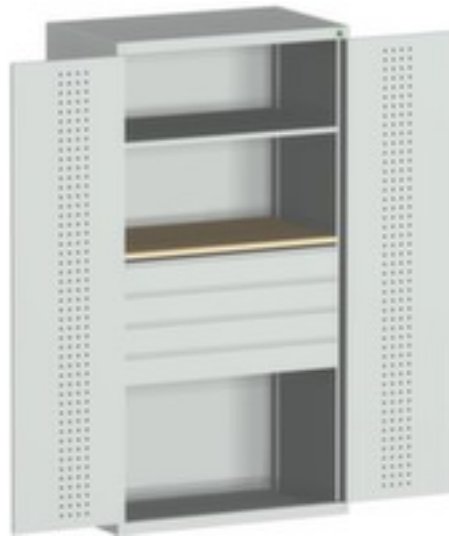

bott **stysteemkast** cubio

hoogte x breedte x diepte 2000 x 1050 x 650 mm, 1 niveaus met Stalen bodem, 4 lade(n), afsluitbaar met 5-punts sluitsysteem, romp met slag- en krasvaste poedercoating in RAL7035 lichtgrijs, front met slag- en krasvaste poedercoating in RAL7035 lichtgrijs

Artikelnummer: 125897

bott Systeemkast cubio

systeemkast

- hoogte x breedte x diepte 2000 x 1050 x 650 mm
- constructie van plaatstaal
- dubbele openslaande deur met perforaties
- deuren binnen met perforatie
- deuren met verdeckte sluitstang
- deuropeningshoek 180 °
- 1 niveaus met Stalen bodem
- draagvermogen per niveau 160 kg
- 4 lade(n)
- met draaigreep
- afsluitbaar met 5-punts sluitsysteem
- romp met slag- en krasvaste poedercoating in RAL7035 lichtgrijs
- front met slag- en krasvaste poedercoating in RAL7035 lichtgrijs
- niveaus met corrosiebeschermende zinklaag

Technische details

meubeltype	kast	kleur voorkant	lichtgrijs // RAL7035
type kast	systeemkast	oppervlak romp	m. poedercoating
type deur	dubbele openslaande deur met perforaties	oppervlak front	m. poedercoating
hoogte	2000 mm	sluitsysteem	5-punts sluitsysteem
breedte	1050 mm	oppervlak legbord	verzinkt
diepte	650 mm	afsluitbaar	ja
kast uitrusting	legborden, lades	scheidingswand	nee
legbord-/niveautype	Stalen bodem	materiaal	plaatstaal
legborden / schappen aantal	1 stuks	openingshoek deur	180 °
draagvermogen legbord	160 kg	greep	draaigreep
laden aantal	4 stuks	verrijdbaar	nee
kleur romp	lichtgrijs // RAL7035	gewicht	171,2 kg