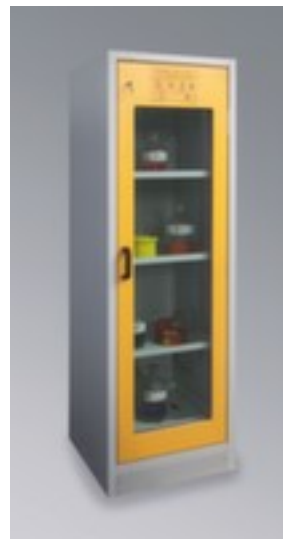

Lacont

veiligheidskast

storeLAB SiS Typ 30/600 GL

Geschikt voor aquatoxische, bijtende, giftige en brandbare stoffen, brandkamer getest type 30, hoogte x breedte x diepte 1935 x 595 x 595 mm, openslaande deur met venster, deuraanslag rechts, 3 niveau(s) met Stalen bodem, onder bodemopvangbak met ingelegde geperforeerde plaat, romp met slag- en krasvaste poedercoating in RAL7035 lichtgrijs, front met slag- en krasvaste poedercoating in RAL1007 narcissengeel

Artikelnummer: 144717

storeLAB

Lacont Veiligheidskast storeLAB SiS Typ 30/600 GL

veiligheidskast

- voor opslag onderdak
- Geschikt voor aquatoxische, bijtende, giftige en brandbare stoffen
- brandkamer getest type 30
- hoogte x breedte x diepte 1935 x 595 x 595 mm
- hoogte x breedte x diepte binnen 1600 x 475 x 515 mm
- constructie van staal
- openslaande deur met venster, deuraanslag rechts
- goed afsluitbaar met cilinderslot
- met deurblokkering
- deuraanslag rechts