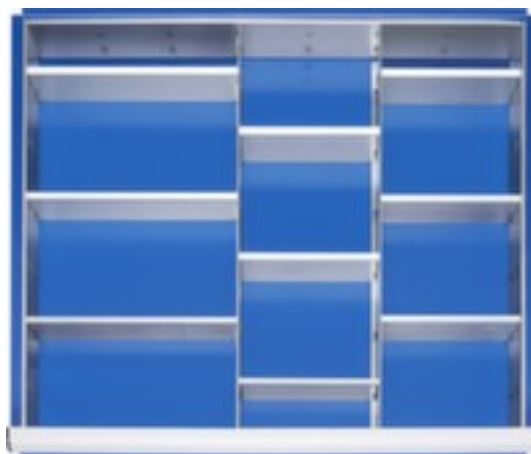

## RAU indelingset

met rasterprofiel, 2 lengteverdelers + 9 scheidingsplaten, passend voor laden breedte x diepte 680 x 560 mm, fronthoogte 120 - 150 mm, hoogte x breedte x diepte 90 x 680 x 560 mm

Artikelnummer: 231166

### indelingset

- met rasterprofiel
- 2 lengteverdelers + 9 scheidingsplaten
- passend voor laden breedte x diepte 680 x 560 mm, fronthoogte 120 - 150 mm
- hoogte x breedte x diepte 90 x 680 x 560 mm

### Technische details

meubeltype	kast	voor ladebreedte	680 mm
type kast	accessoire	voor ladediepte	560 mm
accessoires voor		profiel	rasterprofiel
hoogte	90 mm	scheidingswanden aantal	2 stuks
breedte	680 mm	vakkenwanden aantal	9 stuks
diepte	560 mm	gewicht	4 kg
voor fronthoogte	120-150 mm		