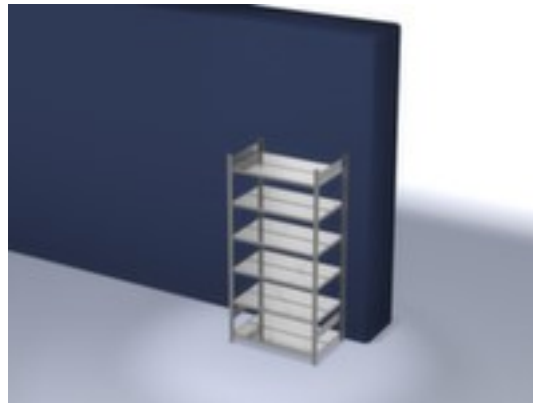

hofs dossierstelling - grondveld

hoogte x breedte x diepte 2000 x 1060 x 635 mm, veldlast 650 kg / vaklast 90 kg, 6 niveau(s) met legborden van plaatstaal / 6 ordnerhoogtes, gebruik tweezijdig - flexibele opstelling vrijstaand in de ruimte mogelijk, staanders met corrosiebeschermende zinklaag, niveaus met corrosiebeschermende zinklaag

Artikelnummer: 652817

hofs
REGALSYSTEME

hofs Dossier-inhaakstelling

Basisstelling

hofs dossierstelling - grondveld

- Geschikt voor archiefruimtes
- kliksysteem
- hoogte x breedte x diepte 2000 x 1060 x 635 mm
- veldlast 650 kg / vaklast 90 kg
- vak breedte x diepte 1000 x 600 mm
- 6 niveau(s) met legborden van plaatstaal / 6 ordnerhoogtes
- niveaus met insteekbare aanslagrand in het midden en legbordrand

Technische details

meubeltype	stelling	stabiliteit/versteviging/scho ren	stabiliteitsliggers
stellingtype	dossierstelling	gebruik	tweezijdig
stellingsysteem	kliksysteem	materiaal	staal
stellingveld	grondveld	stelling uitrusting	legborden
geschikt voor (branches)	archiefruimtes	vakbreedte	1000 mm
hoogte	2000 mm	vakdiepte	600 mm
breedte	1060 mm	ordnerhoogtes	6 stuks
diepte	635 mm	oppervlak legbord	verzinkt
legborden / schappen aantal	6 stuks	oppervlak standaard	verzinkt
vaklast	90 kg	kleur uitvoering	verzinkt
veldlast	650 kg	inhoud levering	basisstelling met 2 staanderframes, verstevigingstraversen en niveaus zie aanbod
legbord-/niveautype	plaatstalen legbord	levering	gedemonteerd
legborden / niveaus uitrusting	aanslagrand in het midden // legbordrand aan de zijkant	certificering	GS // RAL-keurmerk
legborden / niveaus in hoogte ve	ja	garantie	5 jaar
in hoogte verstelbaar legbord	25 mm	gewicht	54,1 kg