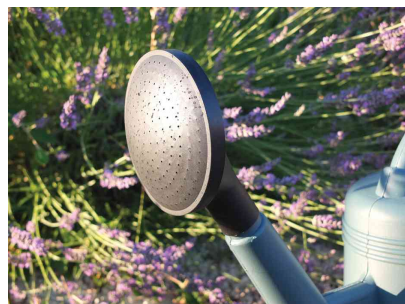

Pommes d'arrosage de rechange pour arrosoirs

Pomme d'arrosage de rechange - plastique, grand : pour de grands arrosoirs à partir de 11 litres • en plastique

Pomme d'arrosage de rechange - plastique, petit : pour des arrosoirs de 6 litres • en plastique

Pomme de rechange - plastique, grand

Pomme de rechange - plastique, petit

Visuel de référence : Utilisation de la pomme de rechange - plastique, grand

Visuel de référence : Utilisation de la pomme de rechange - plastique, petit