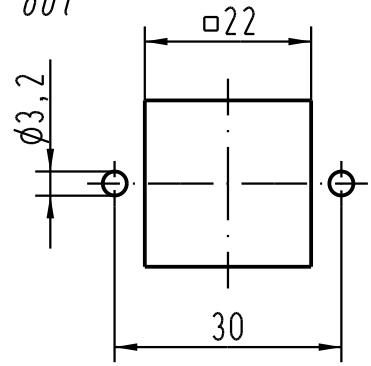

1 2 3 4 5 6

A

B

C

D

Montageausschnitt/
panel cut out

All Dimensions in mm Original Size DIN A 4		Nicht tol. Maße/ Free size tol.		Ref. MB
		Oberflächete/ Surface qual.		Mat.
		Oberflächenschutz/ Cooling		
		V=	cm ³	A=
			cm ²	
		Detail.	09.06.04	Loe.
		Insp.		OLE
		Stand.		
		Maßstab/ Scale		1 : 1
411311		HARTING Electric GmbH & Co. KG		Han 3A-agg-QB-K Kappe mit Dichtung/ cover with sealing
Mod.		D-32339 Espelkamp		
Dat.		Name		TB 09 20 003 0306
				Sub.