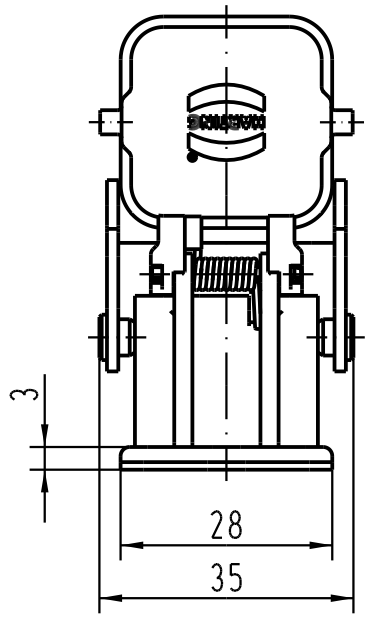

1 2 3 4 5 6

A

B

C

D

Montageausschnitt/
panel cut out

All Dimensions in mm Original Size DIN A 4		Nicht tol. Maße/ Free size tol.		Ref. MB
		Oberflächete/ Surface qual.		Mat.
		Oberflächenschutz/ Cooling		
		V=	cm ³	A=
			cm ²	
		Detail.	09.06.04	Loe.
		Insp.		OLE
		Stand.		
		Maßstab/ Scale		1 : 1
411311		HARTING Electric GmbH & Co. KG		Han 3A-agg-QB-K Kappe mit Dichtung/ cover with sealing
Mod.		D-32339 Espelkamp		
Dat.		Name		TB 09 20 003 0306
				Sub.