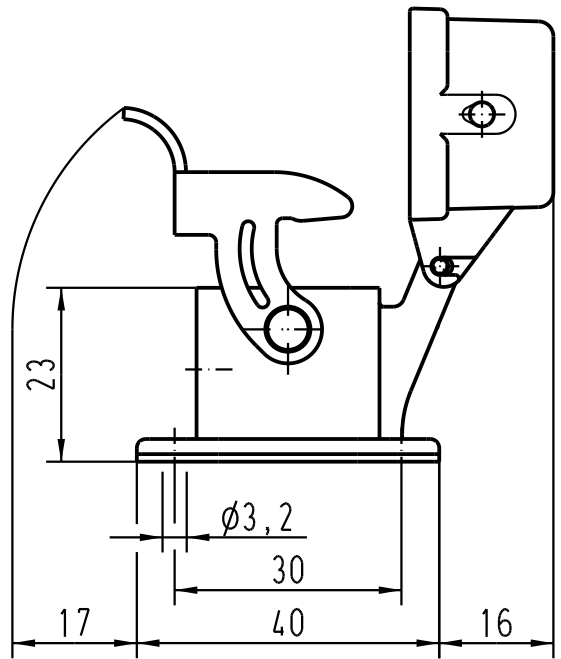

1 2 3 4 5 6

A

B

C

D

Montageausschnitt/
panel cut out

All Dimensions in mm Original Size DIN A 4		Nicht tol. Maße/ Free size tol.		Ref. MB
		Oberflächete/ Surface qual.		Mat.
		Oberflächenschutz/ Cooling		
		V=	cm ³	A=
			cm ²	
		Detail.	09.06.04	Loe.
		Insp.		OLE
		Stand.		
		Maßstab/ Scale		1 : 1
411311		HARTING Electric GmbH & Co. KG		Han 3A-agg-QB-K Kappe mit Dichtung/ cover with sealing
Mod.		D-32339 Espelkamp		
Dat.		Name		TB 09 20 003 0306
				Sub.