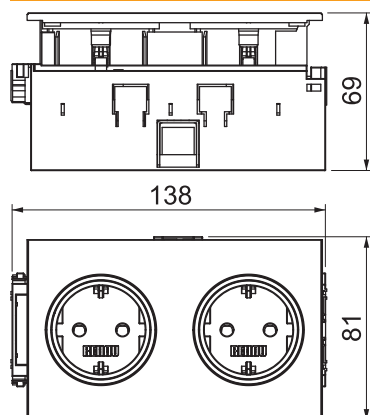

Technisch specificatieblad

Kanaalcontactdoos BRK 2-voudig

Artikelnr. 6121018

2-voudige kanaalcontactdoos SIGNA IN met verhoogde aanraakbeveiliging, incl. blindkap (middels steekcombinaties kunnen maximaal 3 SIGNA IN-eenheden worden verbonden) 16 A/250 V~.

Stamgegevens

Bestelnr.	6121018
Type	BRK 2STD cwsrt
Dimensie	140x82x71
Kleur	crèmewit
RAL-nummer	9001
Kleinste verkoop-eenheid (VG)	1,00 Stuk
Gewicht	20,20 kg/100 st.

Technische gegevens

Lengte	71,00 mm
Breedte	140,00 mm
Zijhoogte	82,00 mm
Afdekking	Complete behuizing
Afsluitbaar	<input type="checkbox"/>
Aansluittype	Steekklem
Opdruk/markering	zonder opdruk
Uitvoering van de oppervlakken	Mat
Uitvoering	SCHUKO
Aantal eenheden	2,00
Aantal modules (bij modulaire constructie)	2,00
Uitwerpmechanisme	<input type="checkbox"/>
Type bevestiging	overige
Opschriftplaatje	<input type="checkbox"/>
Spanningsbeveiliging	<input type="checkbox"/>
voor verzwaarde omstandigheden (conform VDE)	<input type="checkbox"/>
Halogeenvrij	<input checked="" type="checkbox"/>
Geïsoleerde inbouw	<input checked="" type="checkbox"/>
Klapdeksel	<input type="checkbox"/>

Technisch specificatieblad

Kanaalcontactdoos BRK 2-voudig

Artikelnr. 6121018

Technische gegevens

Met Aan/Uit-schakelaar	<input type="checkbox"/>
Met fijnzekering	<input type="checkbox"/>
Met functieverlichting	<input type="checkbox"/>
Met oriëntatielicht	<input type="checkbox"/>
Montagetype	Inbouwinstallatiekanaal
Nominale spanning	250,00 V
Nominale stroom	16,00 A
Beschermingsgraad	IP20
Speciale voeding	zonder speciale voeding
Transparant	<input type="checkbox"/>
Overspanningsbeveiliging	<input type="checkbox"/>
Verdraaide centrale inzet	<input type="checkbox"/>