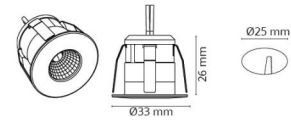

Nano Wit 80lm 2700K Ra>90 Stuurprogramma 350mA apart besteld

Artikelcode: 907003
 EAN: 7021989070030

Elektrisch

System wattage: 1W

Lichttechniek

Soort lichtbron: LED
 Luminous flux: 80lm
 Werkzaamheid: 80 lm/W
 Kleurtemperatuur: 2700K
 Kleurweergave (CRI): Ra>90
 MacAdams factor: SDCM: 3
 levensduur: L70/B50>50,000
 Lichtverdeling: Direct
 Optiek: Reflector medium
 Bundelhoek: 36°
 UGR: UGR<22
 Fotobiologische veiligheid: RG 1

Controle/dimmen

Type: Stuurprogramma 350mA apart besteld

Bescherming

Isolatieklasse: Klasse III

Energie en goedkeuringen

Bevat een lichtbron met energieklasse: G

Materiaal en afwerking

Behuizing: Aluminium
 Kleur: Matwit (RAL 9003)
 Materiaal afdekking: Polycarbonaat (PC)

Montage/Aansluiting

Montage: Inbouw, Binnen

Afmetingen

Hoogte (mm) H: 27
 Diameter (mm) D: 33
 Cut-out (mm): 25
 Inbouwdiepte plafond (mm): 26
 Afstand tot brandbaar materiaal (mm): 0mm
 Gewicht (kg) bruto/netto: 0.028 / 0.024

Verpakking

Verpakkingsafmetingen (mm): 55 x 55 x 55