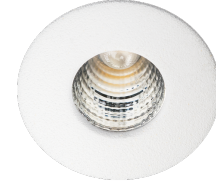

Nano Wit 80lm 2700K Ra>90 Stuurprogramma 350mA apart besteld

Artikelcode: 907003
 EAN: 7021989070030

Elektrisch

System wattage: 1W

Lichttechniek

Soort lichtbron: LED
 Luminous flux: 80lm
 Werkzaamheid: 80 lm/W
 Kleurtemperatuur: 2700K
 Kleurweergave (CRI): Ra>90
 MacAdams factor: SDCM: 3
 levensduur: L70/B50>50,000
 Lichtverdeling: Direct
 Optiek: Reflector medium
 Bundelhoek: 36°
 UGR: UGR<22
 Fotobiologische veiligheid: RG 1

Controle/dimmen

Type: Stuurprogramma 350mA apart besteld

Bescherming

Isolatieklasse: Klasse III

Energie en goedkeuringen

Bevat een lichtbron met energieklasse: G

Materiaal en afwerking

Behuizing: Aluminium
 Kleur: Matwit (RAL 9003)
 Materiaal afdekking: Polycarbonaat (PC)