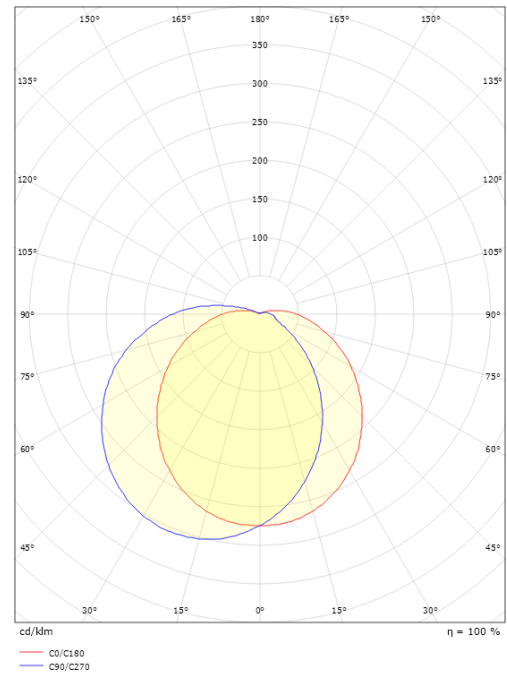

Lichttechniek

Soort lichtbron: LED
 Luminous flux: 500lm
 Werkzaamheid: 43 lm/W
 Kleurtemperatuur: 3000K
 Kleurweergave (CRI): Ra>80
 MacAdams factor: SDCM: 3
 levensduur: L70/B50>50,000
 Lichtverdeling: Direct
 Optiek: Plastic Opal
 Bundelhoek: 120°

Montage/Aansluiting

Montage: Opbouw, Binnen / Buiten
 Module: 1100
 Aansluiting: Schroefloos klemmenblok

Afmetingen

Diameter (mm) D: 270
 Diepte (D): 130
 Gewicht (kg) bruto/netto: 2.05 / 1.9

Verpakking

Verpakkingsafmetingen (mm): 270 x 270 x 142

7 0 2 1 9 8 6 4 1 6 4 4 2