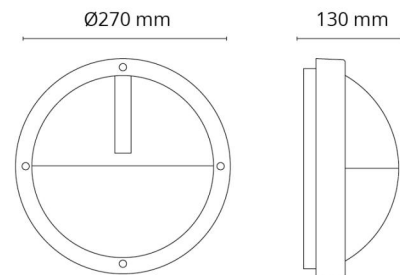

Lichttechniek

Soort lichtbron: LED
 Luminous flux: 500lm
 Werkzaamheid: 43 lm/W
 Kleurtemperatuur: 3000K
 Kleurweergave (CRI): Ra>80
 MacAdams factor: SDCM: 3
 levensduur: L70/B50>50,000
 Lichtverdeling: Direct
 Optiek: Plastic Opal
 Bundelhoek: 120°

Montage/Aansluiting

Montage: Opbouw, Binnen / Buiten
 Module: 1100
 Aansluiting: Schroefloos klemmenblok

Afmetingen

Diameter (mm) D: 270
 Diepte (D): 130
 Gewicht (kg) bruto/netto: 2.05 / 1.9

Verpakking

Verpakkingsafmetingen (mm): 270 x 270 x 142