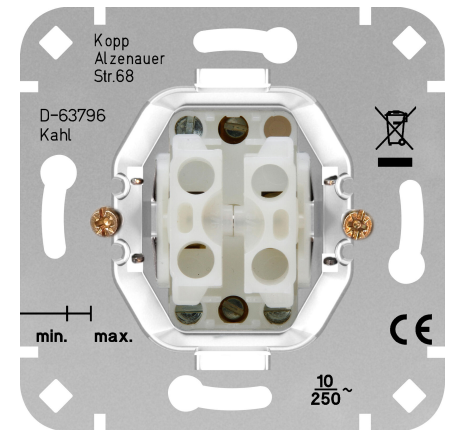

Artikel nummer	artikelnaam
503800002	Sokkel wissel/wissel drukschakelaar

Sokkel wissel/wissel drukschakelaar 10A

Technische gegevens	503800002
Frequentie	50 50 Hz
Tekstveld/beschrijvingsvlak	nee
Terugmeldcontact	nee
Materiaal	Staal
Bevestigingswijze	Klem/schroef bevestiging
Aantal wippen	2
Met verlichting	nee
Slagvastheid	niet beschikbaar
Transparant	nee
Aantal modules (bij modulair systeem)	1
Min. diepte van de inbouwdoos	32,00 mm
Compatible met Apple HomeKit	nee
Compatible met Google Assistant	nee
Compatible met Amazon Alexa	nee
Nom. spanning	250 V
Montagewijze	Inbouw (stucwerk)
Samenstelling	Basiselement
Bedieningswijze	Wip/drukker
Kleur	Aluminium
Uitvoering	Seriële drukknop
Halogeenvrij	ja
Met montageplaat	nee
Oppervlaktebescherming	Geen (onbehandeld)
Nom. (meet)stroom	10,00 A
Schakelstroom voor fluorescentielampen	10 AX
Schakelmateriaalbreedte	71,000 mm
Schakelmateriaalhoogte	71,000 mm
Schakelmateriaaldiepte	35,000 mm
Met IFTTT ondersteuning	nee
Verlichting	nee
Kwaliteitsklasse	Plaatstaal
Type verlichting	overig
Tekstveld/beschrijvingsvlak	nee
Uitvoering oppervlakte	onbehandeld
Type toebehoren/onderdelen	Basis
Geschikt voor beschermingsgraad (IP)	IP20