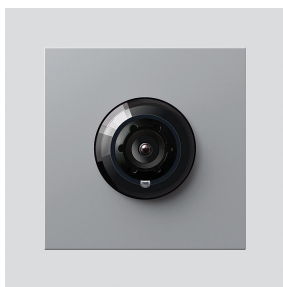

## Productomschrijving

Bus-Camera 130 voor Siedle Vario met automatische dag-/nachtschakeling (True Day/Night) en geïntegreerde infrarood verlichting. Blikhoek horizontaal/verticaal: ca. 130°/100°

Wide Dynamic Range (WDR)

Zwart  
Grijs

**KG**

E  
E

**Artikelnr.**

200029921-00  
210007484-00

Bus-Camera 130 voor  
Siedle Vario  
BCM 653-03 SM

210011095

Pagina 3