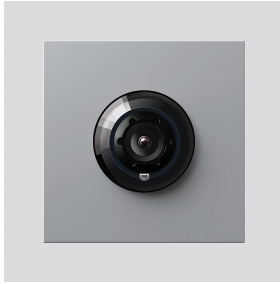

## Productomschrijving

Bus-Camera 130 voor Siedle Vario met automatische dag-/nachtschakeling (True Day/Night) en geïntegreerde infrarood verlichting. Blikhoek horizontaal/verticaal: ca. 130°/100°

Wide Dynamic Range (WDR)

Zwart  
Grijs

**KG**

E  
E

**Artikelnr.**

200029921-00  
210007484-00

Bus-Camera 130 voor  
Siedle Vario  
BCM 653-03 SM

210011095

Pagina 3