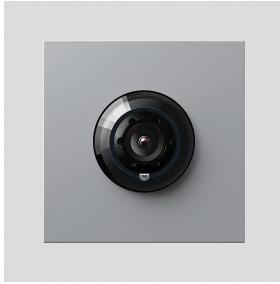

Bus-Camera 130 voor
Siedle Vario
BCM 653-03 SM

210011095

Pagina 2

Artikelaanduiding

BCM 65x-..., BCMx 650-...
Vario 611

Artikelomschrijving

Klemmenblok
Afdekframe voor modules

Kleur/Materiaal

Zwart
Grijs

KG

E
E

Artikelnr.

200029921-00
210007484-00