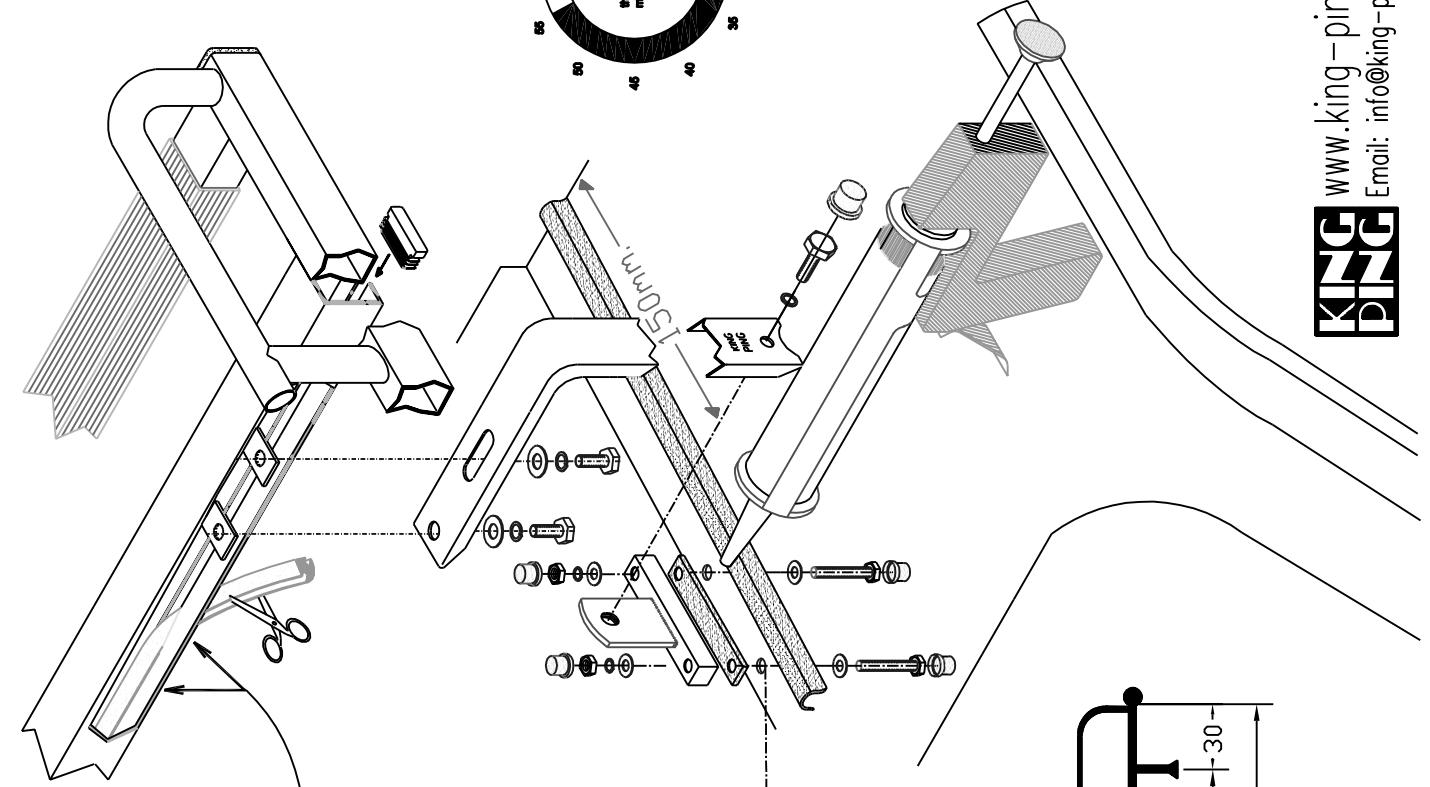

IVECO Daily City Truck							17,2m³ 456 210
400x140 CM. L1 H2							395
						20x	
10x	M6x30	M6 3xD	M6	M6	M6	20x	
						10x	
10x	M8 3xD	M6	M6	M6	M6	10x	
						4x	
24x	M8	M8	M8	M8	M8	4x	
						40x	
2x	M8	M8	M8	M8	M8	40x	

! Het zwaarte P.V.C. afvalzakken zijn niet te zwaar en het is niet toegestaan om er te veel in te stoppen. Het is niet toegestaan om er te veel in te stoppen.