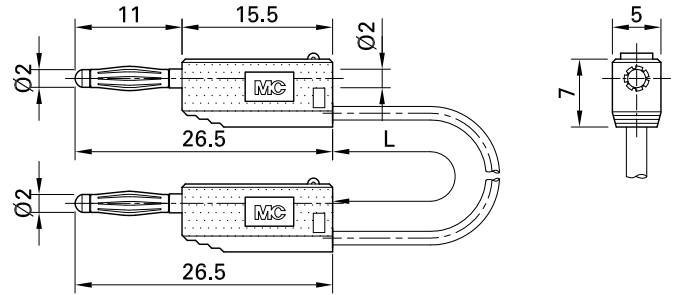

LK205

Artikelnummer 28.0039- *

Hochflexibel, beidseitig mit stapelbarem Ø 2 mm-Lamellenstecker.

Technische Daten	
Durchmesser Stecksystem	2 mm
Bemessungsdaten	30 V, 10 A / 60 V, 10 A
Oberfläche Kontaktteil	Au
Grundmaterial Kontaktteil	CuZn
Standardfarbe(n) *	<input type="checkbox"/> 21 <input type="checkbox"/> 22 <input type="checkbox"/> 23 <input type="checkbox"/> 24 <input type="checkbox"/> 25 <input type="checkbox"/> 27 <input type="checkbox"/> 28 <input type="checkbox"/> 29
Optionale Farbe(n)	<input type="checkbox"/> 26
Leitungslängen <input type="text"/>	007; 015; 030; 045; 050; 060 cm
Leitungsisolation	PVC
Leitungsquerschnitt	0,5 mm ²
Messzubehör nach	IEC EN 61010-031
Benutzerinformation	I 093