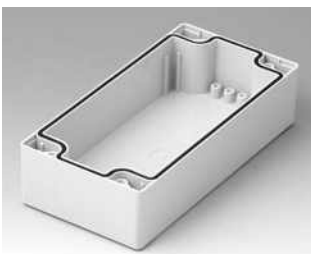

C2081601
Gehäuseschale 80, mit Dichtung
ABS (UL 94 HB)
lichtgrau RAL 7035
160x80x40mm