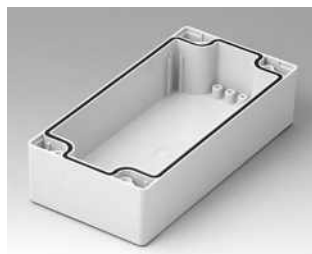

C2081602
Gehäuseschale 80, mit Dichtung
PC (UL 94 HB)
lichtgrau RAL 7035
160x80x40mm