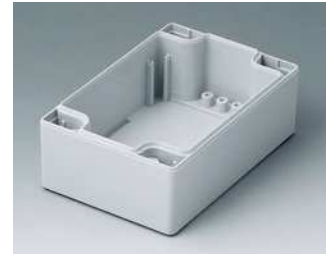

C1081202
Gehäuseschale 80, mit Feder
PC (UL 94 HB)
lichtgrau RAL 7035
120x80x40mm