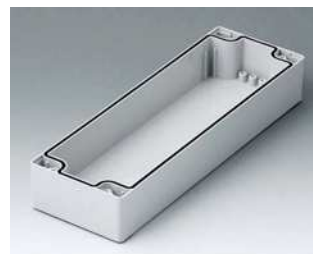

C2082401
Gehäuseschale 80, mit Dichtung
ABS (UL 94 HB)
lichtgrau RAL 7035
240x80x40mm