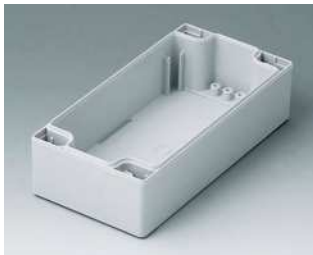

C1081601
Gehäuseschale 80, mit Feder
ABS (UL 94 HB)
lichtgrau RAL 7035
160x80x40mm