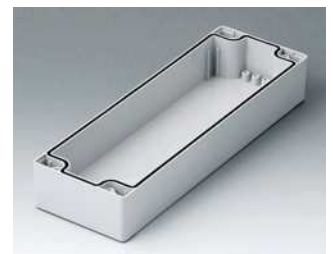

C2082402
Gehäuseschale 80, mit Dichtung
PC (UL 94 HB)
lichtgrau RAL 7035
240x80x40mm