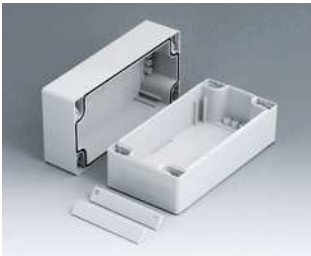

C2108161
ROBUST-BOX 80 BREIT, Ausf. I
ABS (UL 94 HB)
lichtgrau RAL 7035
160x80x80mm
IP 66