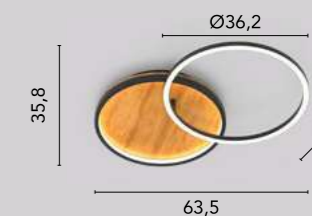

 **ECO Dim**

kiru

wand & decke

Ineinanderlaufende Kreise, formschön kombiniert. Aus schwarzem Metall mit Pinienholz verfeinert. Die beiden größeren Modelle sind über den Zimmerlichtschalter dimmbar.

Holz

9340-PL1 NERO

EAN: 4250294321183

LED 23W | 650 lm | 3000K 

Holz

9340-PL2 NERO

EAN: 4250294321190

LED 38W | 1300 lm | 3000K 

Holz

9340-PL3 NERO