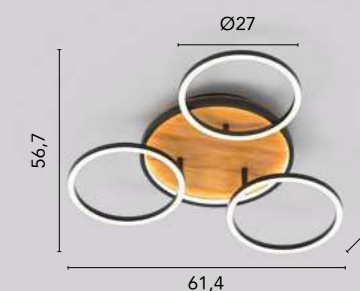

 **ECO Dim**

kiru

wand & decke

Ineinanderlaufende Kreise, formschön kombiniert. Aus schwarzem Metall mit Pinienholz verfeinert. Die beiden größeren Modelle sind über den Zimmerlichtschalter dimmbar.

Holz

9340-PL1 NERO

EAN: 4250294321183

LED 23W | 650 lm | 3000K 

Holz

9340-PL2 NERO

EAN: 4250294321190

LED 38W | 1300 lm | 3000K 

Holz

9340-PL3 NERO

EAN: 4250294321206

LED 38W | 1200 lm | 3000K 

ECO Dim: 3-Stufen-Dimmer via Lichtschalter
(gilt für PL2 und PL3)