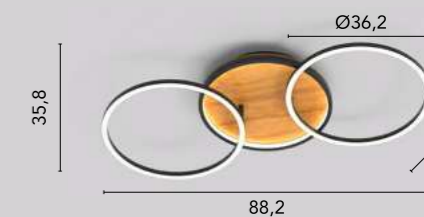

Holz

9340-PL2 NERO

EAN: 4250294321190

LED 38W | 1300 lm | 3000K