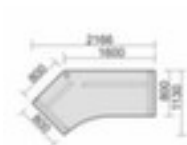

Gera Höhenverstellbarer Winkel- Schreibtisch Pro

Höhe x Breite x Tiefe 680 - 800 x 2166
x 1130 mm, Vertiefung links, Winkel
135 °, C-Fußgestell in silber

Artikelnummer: 145216

geramöbel

2 YEARS
WARRANTY

Gera Winkel-Schreibtisch Pro

Vertiefung links

Höhenverstellbarer Winkel-Schreibtisch

- Höhe x Breite x Tiefe 680 - 800 x 2166 x 1130 mm
- Plattenstärke 25 mm
- Vertiefung links, Winkel 135 °
- C-Fußgestell in silber
- Kante mit stoßfestem ABS-Umleimer
- Gestell mit Bodenausgleichsschrauben
- durch Kabelkanal horizontal elektrifizierbar
- 2 Jahre Garantie

Breite	2166 mm	Farbe Gestell	silber
Tiefe	1130 mm	Unterbau	Bodenausgleichsschrauben
Vertiefung	links	höhenverstellbar	ja
Winkel	135 °	elektrifizierbar	ja
Material Platte	Feinspan	Garantie	2 Jahre
Oberfläche Platte	melaminharzbeschichtet	Gewicht	62 kg