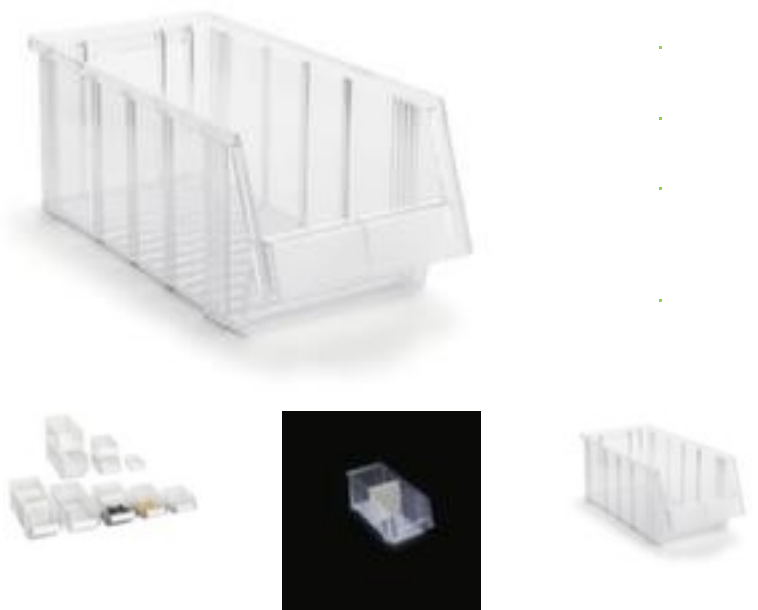

## Treston Sichtlagerkasten

Höhe x Breite x Tiefe 156 x 186 x 400 mm, Aus Polystyrol in transparent

VE 24 Stück

Artikelnummer: 527514

## Treston Transparenter Sichtlagerkasten mit großer Eingrifföffnung

Sichtlagerkasten

- Höhe x Breite x Tiefe 156 x 186 x 400 mm
- Aus Polystyrol in transparent
- Stirnseitige Eingrifföffnung

### Technische Details

Behältertyp	Sichtlagerkasten	Innentiefe	330 mm
Euronorm	nein	Material	Polystyrol
Höhe	156 mm	stapelbar	ja
Breite	186 mm	Eingrifföffnung	stirnseitig
Tiefe	400 mm	Lebensmittelgeeignet	nein
Innenhöhe	140 mm	Farbe	transparent
Innenbreite	155 mm	Gewicht	0,8 kg

## Dazu passt auch ...

209420		Regal mit Sichtlagerkästen - Grundfeld, Höhe x Breite x Tiefe 760 x 1000 x 430 mm, 104 Kästen aus Polyethylen, Nutzung beidseitig, Ständer mit strapazierfähiger Kunststoffbeschichtung in RAL7035 Lichtgrau
524162		Werkbank, Höhe x Breite x Tiefe 900 x 1500 x 700 mm, Tischplatte aus Multiplex, geölt, Gestellausführung 4 FüÙe, Ausstattung: 2 Schubladen, 1 Ablageboden, Verschließbar mit Zylinderschloss, Gestell mit schlag- und kratzfester Pulverbeschichtung in RAL7035 Lichtgrau, Front mit schlag- und kratzfester Pulverbeschichtung in RAL7035 Lichtgrau
529930		Leichte Universal-Stufenleiter, Aufstieg einseitig, 6 Riffelblechstufe(n) (inkl. Podest), Podest mit Anti-Rutsch-Einsätzen, Standhöhe 1,25 m, Podest Breite x Tiefe 250 x 250 mm, Aus Aluminium
531075		Regal mit Sichtlagerkästen - Grundfeld, Höhe x Breite x Tiefe 900 x 1020 x 200 mm, 72 Kästen aus Polypropylen in rot, Nutzung einseitig, Ständer mit schlag- und kratzfester Pulverbeschichtung in RAL7012 Basaltgrau