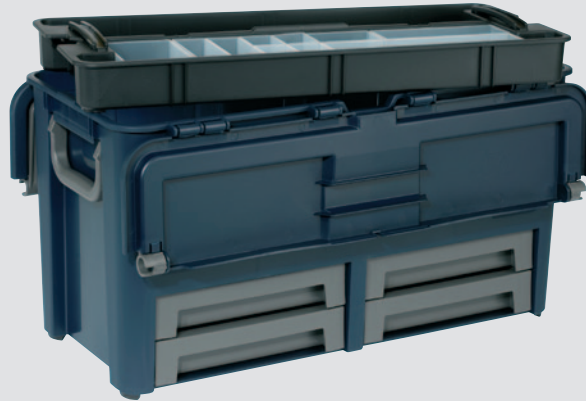

A71

A73

A75

A78

Bitte beachten Sie, dass der U-Profildeckel der CarryLite Sortimentskoffer nur bündig schließt, wenn der A71 oben zum Einsatz kommt.

COMPACT

Einsätze Serie 55 + Einsätze Serie 27

COMPACT 20