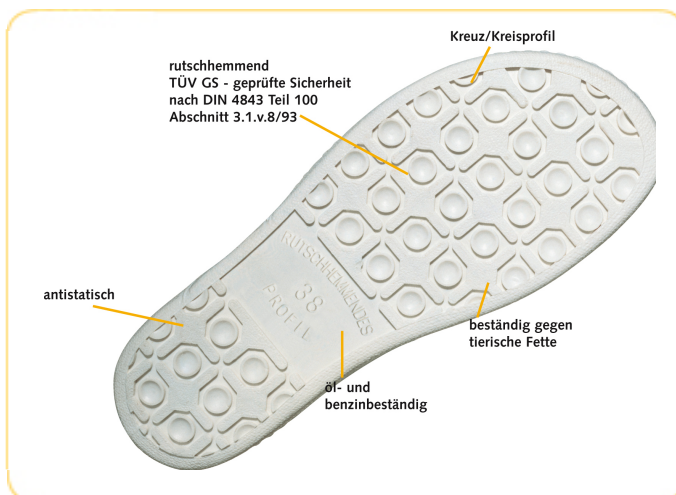

Das Original Art. 7031 Clog schwarz

ABEBA[®]
Berufs- und Sicherheitsschuhe

- Größe: 36 - 47
- EN ISO 20347:2007
- OB FO, SRC
- Glattleder
- verstellbarer, klappbarer Fersenriemen
- rutschhemmende Sohle beständig gegen tierische Fette, Öl und Benzin
- TÜV GS - geprüfte Sicherheit nach DIN 4843 Teil 100 Abschnitt 3.1.v.8/93
- schwarz

Sanitized[®]