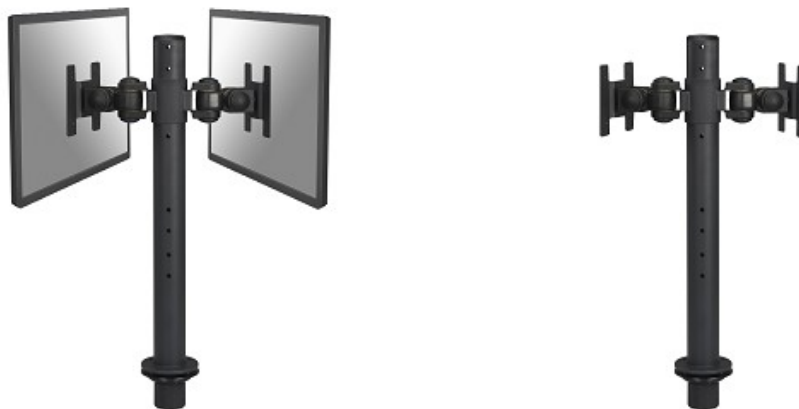

## FPMA-D050DBLACK SUPPORTO DA SCRIVANIA NEWSTAR PER

FPMA-D050DBLACK è un supporto da scrivania per 2 schermi LCD/LED/TFT fino a 30" (76 cm).

Questo braccio porta monitor NewStar, modello FPMA-D050DBLACK consente di collegare due schermi LCD/LED/TFT in senso opposto su di una scrivania con la modalità di fissaggio su piano attraverso viti e foro passante con anello di tenuta.

Utilizzate un braccio porta monitor per sfruttare pienamente le capacità del vostro schermo. Il braccio è facile da regolare in altezza.

È inoltre possibile inclinare lo schermo in senso verticale, orizzontale e farlo ruotare; questo crea la posizione ergonomica di lavoro ideale riducendo il rischio di mal di schiena e al collo. I cavi sono tenuti fuori dalla vista attraverso la predisposizione di passaggio all'interno della colonna.

Il supporto FPMA-D050DBLACK ha un punto di articolazione ed è adatto a schermi fino a 30" (76 cm) con una capacità massima di trasporto di 20 kg (10 Kg per ogni schermo). Questo prodotto è adatto per schermi con fori VESA modello 75x75 o 100x100 mm.

Per una diversa (più grande) foratura, si può combinare con una delle nostre piastre di adattamento VESA.