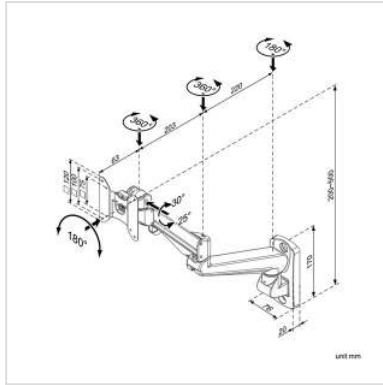

# ROLINE LCD-monitorstandaard Pneumatisch, muurbevestiging, draaipunt, 2 gewrichten

<b>Art.nr.</b>	17.03.1178
<b>Fabrikant</b>	ROLINE
<b>Art.nr. fabrikant</b>	17.03.1178
<b>EAN (een stuk)</b>	7611990132348

De pneumatische monitorarm Pneumatic kan de monitor dankzij de gasveer eenvoudig in de optimale positie houden. Meer dan 5 draaipunten, de beste kijkhoek voor de kijker is ingesteld.

- Draaifunctie (90 ° draaibaar, voor staand en liggend formaat)
- Wandmontage
- Voor bevestiging van schermen met VESA 75 (75x75mm) of VESA 100 (100x100mm)
- Laadvermogen tot 8 kg
- Voor de bevestiging van beeldschermen met VESA 75 (75x75mm) bv VESA 100 (100x100mm)

## Technische specificaties

Producent	ROLINE
Produkt groep	LCD-Monitor armen
Produkt type	Beeldschermarm, wandhouder
Draagkracht	3-8 kg
Aantal Draaipunten	4
Bevestiging	Wandmontage
Armlengte maximaal	486 mm
Verstel mogelijkheid	Luchtveer

---

VESA 75 x 75 mm	ja
-----------------	----

VESA 100 x 100 mm	ja
-------------------	----

Technische bijzonderheden	Draaifunctie
------------------------------	--------------