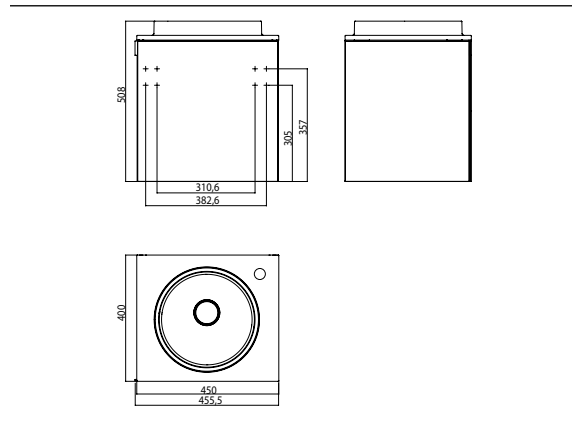

### Gäste-Waschtisch (Mineralguss), 450 mm optiwhite

Art.-Nr.9582 274 11

Türgriff links, mit Armaturenbohrung rechts