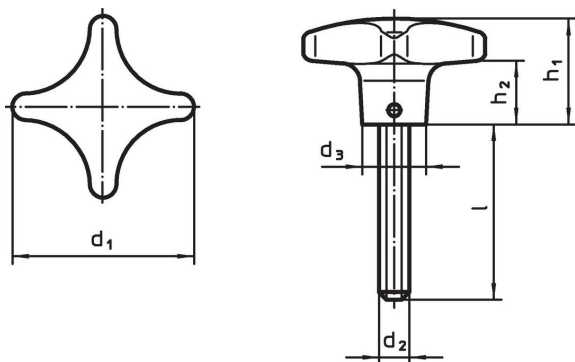

Materiaal

Greep

- roestvast staal, mat gestraald

Schroef

- RVS 1.4305

Tekening

Bestelinformatie

d ₁	d ₂	Afmetingen				[g]	Artikelnr.
		l	d ₃	h ₁	h ₂		
		[mm]					
50	M10	20	18	32	18	135	24731.0025