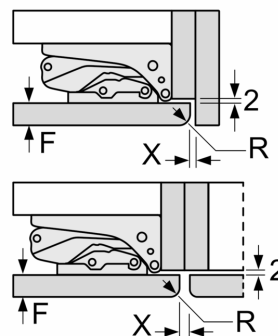

Gefriereteil

- 1 Gefrierfach mit Klappe
- Pizza-gerechtes Gefrierfach

Technische Informationen

- 220 - 240 V
- Anschlusswert: 90 W
- Türanschlag rechts, wechselbar

Maße

- Nischenmaße (H x B x T): 140.0 cm x 56.0 cm x 55.0 cm
- Gerätemaße (H x B x T): 139.7 cm x 55.8 cm x 54.5 cm

**Serie 6, Einbau-Kühlschrank mit
Gefrierfach, 140 x 56 cm,
Flachscharnier mit Softeinzug
KIL52ADE0**

A	B	C	D
1500-1750	22	22	B+5 / C+5
720-1400	19	19	
A1	15	19	
A2	15	19	

Maße in mm

Maße in mm

Maße in mm
Empfehlung Spaltmaße für Flachscharnier

F	R	X
16-19	0-3	2,5
20	0-1	3
	2-3	2,5
21	0-1	3
	2-3	2,5
22	0	4
	1	3,5
	2-3	3

Die in der Tabelle empfohlenen Spaltmasse sind einzuhalten, um eine kollisionsfreie Öffnung der Gerätetüre zu gewährleisten und Beschädigungen am Küchenmöbel zu vermeiden.