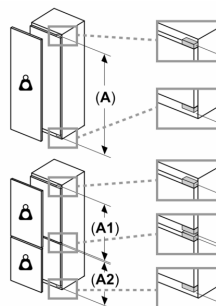

Gefriereteil

- 1 Gefrierfach mit Klappe
- Pizza-gerechtes Gefrierfach

Technische Informationen

- 220 - 240 V
- Anschlusswert: 90 W
- Türanschlag rechts, wechselbar

Maße

- Nischenmaße (H x B x T): 140.0 cm x 56.0 cm x 55.0 cm
- Gerätemaße (H x B x T): 139.7 cm x 55.8 cm x 54.5 cm

**Serie 6, Einbau-Kühlschrank mit
Gefrierfach, 140 x 56 cm,
Flachscharnier mit Softeinzug
KIL52ADE0**

A	B	C	D
1500-1750	22	22	B+5 / C+5
720-1400	19	19	
A1	15	19	
A2	15	19	

Maße in mm

Maße in mm

Maße in mm
Empfehlung Spaltmaße für Flachscharnier