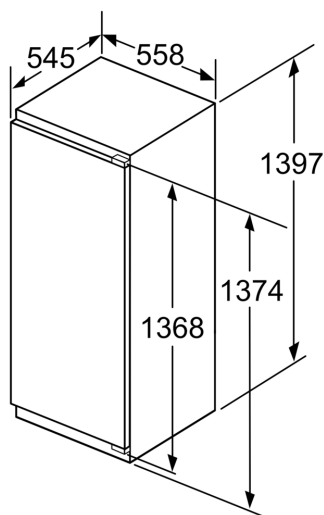

Gefriereteil

- 1 Gefrierfach mit Klappe
- Pizza-gerechtes Gefrierfach

Technische Informationen

- 220 - 240 V
- Anschlusswert: 90 W
- Türanschlag rechts, wechselbar

Maße

- Nischenmaße (H x B x T): 140.0 cm x 56.0 cm x 55.0 cm
- Gerätemaße (H x B x T): 139.7 cm x 55.8 cm x 54.5 cm

**Serie 6, Einbau-Kühlschrank mit
Gefrierfach, 140 x 56 cm,
Flachscharnier mit Softeinzug
KIL52ADE0**

A	B	C	D
1500-1750	22	22	B+5 / C+5
720-1400	19	19	
A1	15	19	
A2	15	19	

Maße in mm

Maße in mm

Maße in mm
Empfehlung Spaltmaße für Flachscharnier