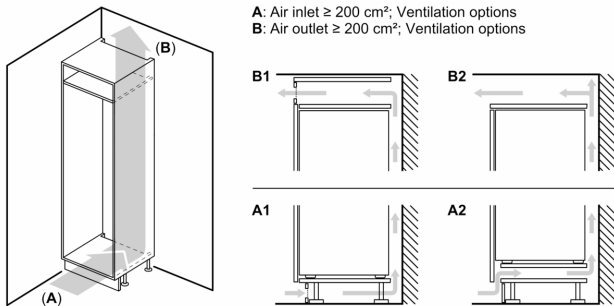

Gefriereteil

- 1 Gefrierfach mit Klappe
- Pizza-gerechtes Gefrierfach

Technische Informationen

- 220 - 240 V
- Anschlusswert: 90 W
- Türanschlag rechts, wechselbar

Maße

- Nischenmaße (H x B x T): 140.0 cm x 56.0 cm x 55.0 cm
- Gerätemaße (H x B x T): 139.7 cm x 55.8 cm x 54.5 cm

**Serie 6, Einbau-Kühlschrank mit
Gefrierfach, 140 x 56 cm,
Flachscharnier mit Softeinzug
KIL52ADE0**

A	B	C	D
1500-1750	22	22	B+5 / C+5
720-1400	19	19	
A1	15	19	
A2	15	19	

Maße in mm

Maße in mm

Maße in mm
Empfehlung Spaltmaße für Flachscharnier