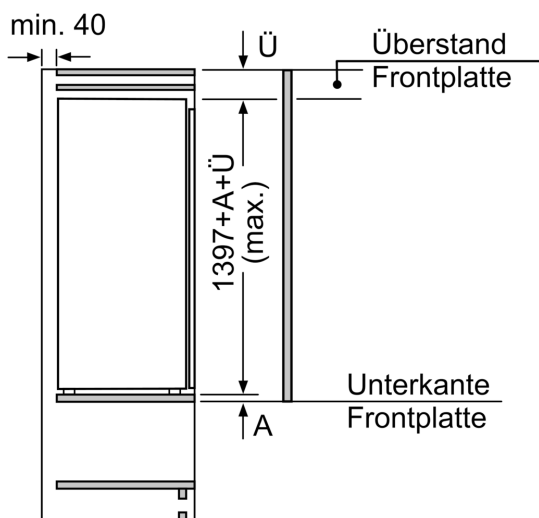

Gefriereteil

- 1 Gefrierfach mit Klappe
- Pizza-gerechtes Gefrierfach

Technische Informationen

- 220 - 240 V
- Anschlusswert: 90 W
- Türanschlag rechts, wechselbar

Maße

- Nischenmaße (H x B x T): 140.0 cm x 56.0 cm x 55.0 cm
- Gerätemaße (H x B x T): 139.7 cm x 55.8 cm x 54.5 cm

**Serie 6, Einbau-Kühlschrank mit
Gefrierfach, 140 x 56 cm,
Flachscharnier mit Softeinzug
KIL52ADE0**

A	B	C	D
1500-1750	22	22	B+5 / C+5
720-1400	19	19	
A1	15	19	
A2	15	19	

Maße in mm

Maße in mm

Maße in mm
Empfehlung Spaltmaße für Flachscharnier

F	R	X
16-19	0-3	2,5
20	0-1	3
	2-3	2,5
21	0-1	3
	2-3	2,5
22	0	4
	1	3,5
	2-3	3

Die in der Tabelle empfohlenen Spaltmasse sind einzuhalten, um eine kollisionsfreie Öffnung der Gerätetüre zu gewährleisten und Beschädigungen am Küchenmöbel zu vermeiden.