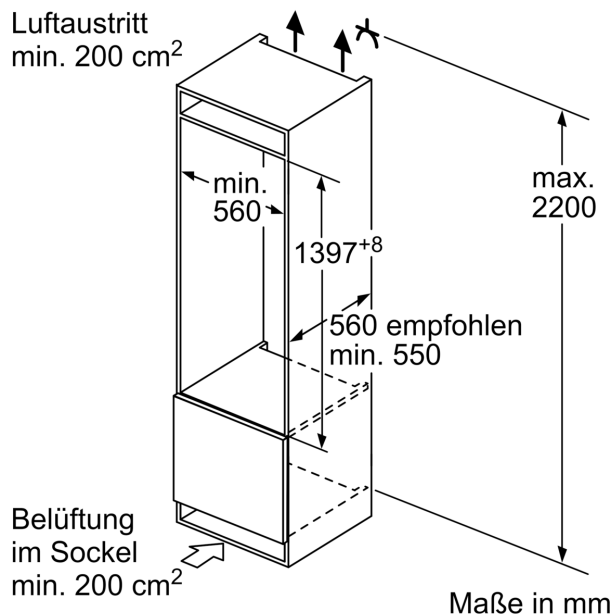

Technische Daten

Energieeffizienzklasse:	E
Durchschnittlicher Energieverbrauch in Kilowattstunden pro Jahr (kWh/a):	151 kWh/annum
Volumen der Tiefkühlfächer:	15 l
Volumen der Kaltlagerfächer:	213 l
Geräuschwert:	36 dB(A) re 1 pW
Geräusch-Effizienzklasse:	C
Bauform:	Einbau
Dekorrahmen/ - platte:	Möglich mit Zubehör
Höhe:	1397 mm
Gerätebreite:	558 mm
Gerätetiefe:	545 mm
Min. Nischenmaße für Installation (H x B x T): ..	1400 x 560 x 550 mm
Nettogewicht:	50.3 kg
Anschlusswert:	90 W
Absicherung:	10 A
Türanschlag:	Rechts wechselbar
Spannung:	220-240 V
Frequenz:	50 Hz
Länge Anschlusskabel:	230.0 cm
Anzahl Verdichter:	1
Anzahl unabhängiger Kühlkreisläufe:	1
Innenlüfter:	Nein
Scharniere wechselbar:	Ja
Anzahl verstellbarer Ablagen-Kühlteil (Stck):	4
Flaschenregale:	Nein
EAN-Nummer:	4242005127030
Marke:	Bosch
Internationale Bestellbezeichnung:	KIL52ADE0
Produktkategorie:	Kühlschrank
Frostfree System:	Nein
Gerätetyp:	Vollintegriert
Integriertes Zubehör:	3 x Eierablage, 1 x Eiwürfelschale

Gefriereteil

- 1 Gefrierfach mit Klappe
- Pizza-gerechtes Gefrierfach

Technische Informationen

- 220 - 240 V
- Anschlusswert: 90 W
- Türanschlag rechts, wechselbar

Maße

- Nischenmaße (H x B x T): 140.0 cm x 56.0 cm x 55.0 cm
- Gerätemaße (H x B x T): 139.7 cm x 55.8 cm x 54.5 cm

**Serie 6, Einbau-Kühlschrank mit
Gefrierfach, 140 x 56 cm,
Flachscharnier mit Softeinzug
KIL52ADE0**

A	B	C	D
1500-1750	22	22	B+5 / C+5
720-1400	19	19	
A1	15	19	
A2	15	19	

Maße in mm

Maße in mm

Maße in mm
Empfehlung Spaltmaße für Flachscharnier

F	R	X
16-19	0-3	2,5
20	0-1	3
	2-3	2,5
21	0-1	3
	2-3	2,5
22	0	4
	1	3,5
	2-3	3

Die in der Tabelle empfohlenen Spaltmasse sind einzuhalten, um eine kollisionsfreie Öffnung der Gerätetüre zu gewährleisten und Beschädigungen am Küchenmöbel zu vermeiden.