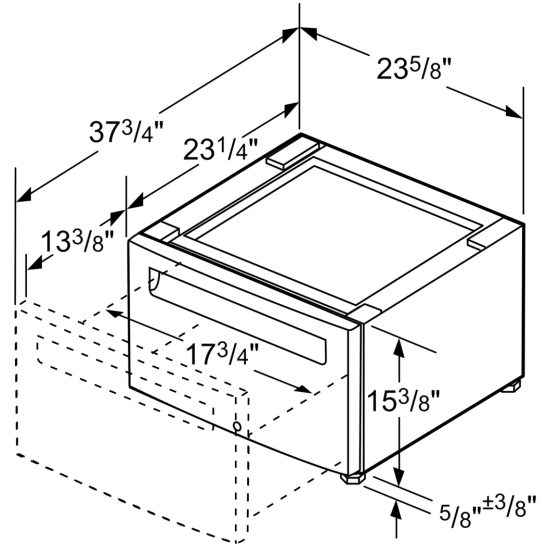

Podest m. Auszug Waschmaschine WZWP20W

Waschmaschinen-Podest mit Schublade

- ✓ Podest mit Schublade für Waschmaschinen
- ✓ Das Podest erhöht das Hausgerät für eine komfortablere Bedienung
- ✓ Mit Schublade zur platzsparenden Aufbewahrung
- ✓ Abmessungen: 400 x 600 x 570 mm
- ✓ Bitte prüfen Sie vorab die Kompatibilität mit Ihrem Gerät

Ausstattung

Technische Daten

Abmessungen des verpackten Gerätes:430 x 630 x 620 mm

EAN-Nummer: 4242003891872

Podest m. Auszug
Waschmaschine
WZWP20W

Maßzeichnungen

Maße in Zoll (mm)

Maße in mm

Maße in mm