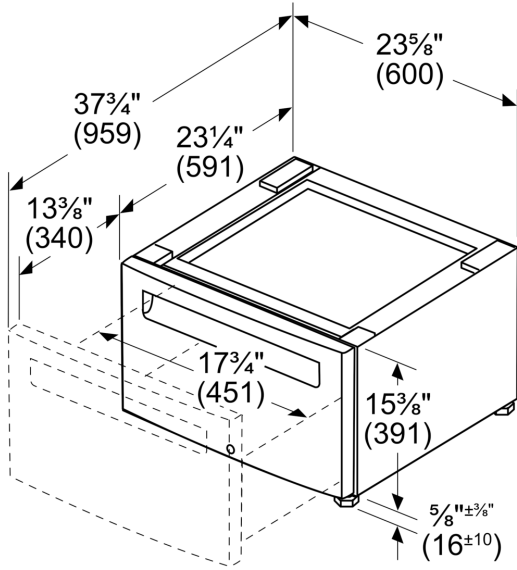

Podest m. Auszug Waschmaschine WZWP20W

Waschmaschinen-Podest mit Schublade

- ✓ Podest mit Schublade für Waschmaschinen
- ✓ Das Podest erhöht das Hausgerät für eine komfortablere Bedienung
- ✓ Mit Schublade zur platzsparenden Aufbewahrung
- ✓ Abmessungen: 400 x 600 x 570 mm
- ✓ Bitte prüfen Sie vorab die Kompatibilität mit Ihrem Gerät

Ausstattung

Technische Daten

Abmessungen des verpackten Gerätes:430 x 630 x 620 mm

EAN-Nummer: 4242003891872

Podest m. Auszug
Waschmaschine
WZWP20W

Maßzeichnungen

Maße in Zoll (mm)

Maße in mm

Maße in mm