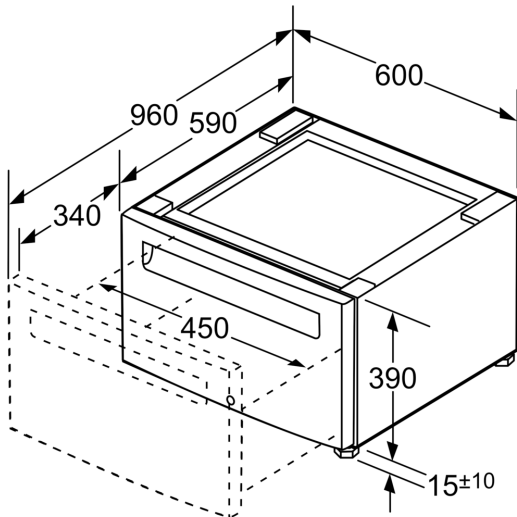

Podest m. Auszug Waschmaschine WZWP20W

Waschmaschinen-Podest mit Schublade

- ✓ Podest mit Schublade für Waschmaschinen
- ✓ Das Podest erhöht das Hausgerät für eine komfortablere Bedienung
- ✓ Mit Schublade zur platzsparenden Aufbewahrung
- ✓ Abmessungen: 400 x 600 x 570 mm
- ✓ Bitte prüfen Sie vorab die Kompatibilität mit Ihrem Gerät

Ausstattung

Technische Daten

Abmessungen des verpackten Gerätes:430 x 630 x 620 mm

EAN-Nummer: 4242003891872

Podest m. Auszug
Waschmaschine
WZWP20W

Maßzeichnungen

Maße in Zoll (mm)

Maße in mm

Maße in mm