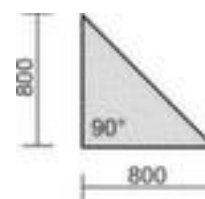

Gera angle de liaison Milano

angle 90 °, largeur x profondeur 800 x 800 mm, panneau en bois avec revêtement mélaminé, facile d'entretien finition blanc, forme angulaire

Numéro d'article: 149771

geramöbel

3 YEARS
WARRANTY

Gera Angle de liaison Milano

angle de liaison

- angle 90 °
- largeur x profondeur 800 x 800 mm
- panneau en bois avec revêtement mélaminé, facile d'entretien finition blanc
- épaisseur 25 mm
- forme angulaire
- bord avec bande de chant en ABS antichoc
- Produit livré démonté
- 3 années de garantie

Détails techniques

type de meuble	table	surface de plaque	a. revêt. mélaminé
type de table	accessoires	couleur de la plaque	blanc
Angle	90 °	bord de panneau	bandes de chant en ABS

largeur	800 mm	conducteur d'électricité	non
profondeur	800 mm	livraison	démonté
épaisseur de panneau	25 mm	garantie	3 années
forme de panneau	angulaire	Poids	8 kg
matériau de plaque	bois		

Cela s'adapte aussi ...

139644		station de tri, 12 casiers, convient pour DIN C4, pour montage en armoires, hauteur x largeur x profondeur 293 x 723 x 331 mm, en Polystyrène en gris/noir
141266		lampe de table à DEL, 12 x DEL, 10 W, ampoule interchangeable, classe d'efficacité énergétique E, consommation d'énergie pondérée 6 kWh / 1.000 h, variable à 7 niveaux, tête pivotante à 300° et inclinable à 180°, longueur du bras 410 mm, installation avec pied, pied longueur x largeur 190 x 130 mm, en aluminium en argent
503437		Système de consultation sur table, DIN A4 dans format portrait, 10 tableaux de consultation, cadre en 5 coloris