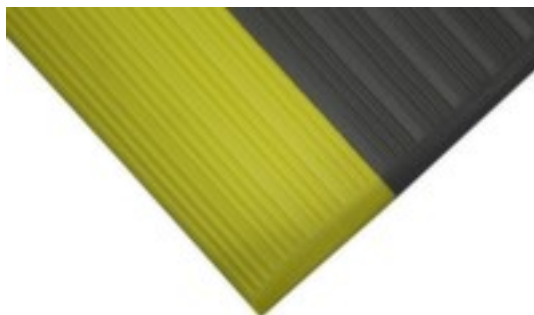

revêtement de sol de sécurité

Orthomat Ribbed

marchandise au mètre, hauteur x largeur 9 x 1200 mm, longueur max. 18300 mm, normalement inflammable, En PVC avec surface nervurée coloris gris/jaune

Numéro d'article: 184381

Revêtement de sol pour atelier Orthomat Ribbed

revêtement de sol de sécurité

- convient pour le intérieur
- marchandise au mètre
- hauteur x largeur 9 x 1200 mm, longueur max. 18300 mm
- En PVC avec surface nervurée coloris gris/jaune
- avec bordure biseautée sur tous les côtés
- Résistant à la température jusqu'à +60 °C
- conformément à DIN 4102 et DIN 54332
- normalement inflammable
- 1 années de garantie

Détails techniques

équipement du poste de travail	revêtement de sol	Longueur max.	18300 mm
revêtement de sol	revêtement de sol pour atelier	équipement revêtement de sol	avec bordure biseautée sur tous les côtés
confection	marchandise au mètre	conducteur d'électricité	non
lieu d'utilisation	intérieur	difficilement inflammable	non

matériau de surface de roulement	PVC	résistance à la température	jusqu'à +60 °C
surface de revêtement de sol	nervuré	coupe-feu	normalement inflammable
couleur	gris/jaune	norme	conformément à DIN 4102 et DIN 54332
hauteur	9 mm	garantie	1 années
largeur	1200 mm	Poids	4 kg