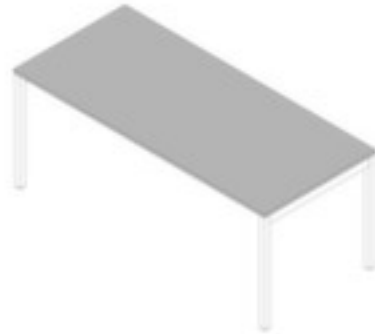

Quadrifoglio table de bureau Practika

hauteur x largeur x profondeur 755 x 1800 x 800 mm, panneau en bois avec revêtement mélaminé, facile d'entretien finition gris, piètement 4 pieds en acier avec finition époxy résistante aux chocs et aux rayures en blanc

Numéro d'article: 182720

Quadrifoglio Bureau Practika

table de bureau

- hauteur x largeur x profondeur 755 x 1800 x 800 mm
- panneau en bois avec revêtement mélaminé, facile d'entretien finition gris
- épaisseur 25 mm
- bord avec bande de chant en ABS antichoc
- piètement 4 pieds en acier avec finition époxy résistante aux chocs et aux rayures en blanc
- tube carré
- avec 2 traverse(s)
- châssis avec vis de mise à niveau
- Produit livré démonté

Détails techniques

type de meuble table

forme de châssis piètement 4 pieds

type de table	table de bureau	matériau de châssis	acier
élément de table	élément de base	surface de châssis	finition peinture époxy
hauteur	755 mm	couleur du châssis	blanc
largeur	1800 mm	forme de tube	tube carré
profondeur	800 mm	soubassement	vis de mise à niveau
forme de panneau	rectangulaire	hauteur réglable	non
matériau de plaque	bois	traverses	2 pièce
surface de plaque	a. revêt. mélaminé	propriétés surface	anti-abrasif, anti-rayures, lavable, anti-reflet, non-réfléchissant
couleur de la plaque	gris	livraison	démonté
bord de panneau	bandes de chant en ABS	Poids	39 kg
épaisseur de panneau	25 mm		

Accessoires

182948		table de rallonge, pour piètement 4 pieds, hauteur x largeur x profondeur 730 x 800 x 600 mm, panneau en bois avec revêtement mélaminé, facile d'entretien finition gris, piètement 2 pieds en acier avec finition époxy résistante aux chocs et aux rayures en blanc
183058		angle de liaison, angle 90 °, hauteur x largeur x profondeur 680 - 760 x 840 x 840 mm, pour piètement 4 pieds, panneau en bois avec revêtement mélaminé, facile d'entretien finition gris, forme angulaire, pied d'appui en acier avec finition époxy résistante aux chocs et aux rayures en blanc