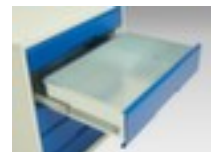

bott **universele kast** verso

hoogte x breedte x diepte 1000 x 1300 x 550 mm, 1 niveau met Stalen bodem, 3 lade(n), romp met slag- en krasvaste poedercoating in RAL7035 lichtgrijs, front met slag- en krasvaste poedercoating in RAL3004 purperrood

Artikelnummer: 232734