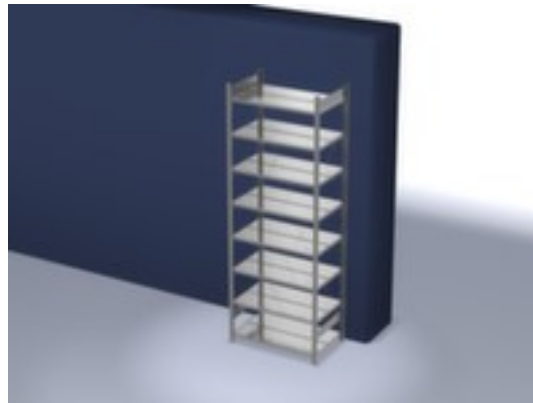

hofs dossierstelling - grondveld

hoogte x breedte x diepte 2700 x 1060 x 635 mm, veldlast 850 kg / vaklast 90 kg, 8 niveau(s) met legborden van plaatstaal / 8 ordnerhoogtes, gebruik tweezijdig - flexibele opstelling vrijstaand in de ruimte mogelijk, staanders met corrosiebeschermende zinklaag, niveaus met corrosiebeschermende zinklaag

Artikelnummer: 653933

hofs
REGALSYSTEME

hofs Dossier-inhaakstelling

Basisstelling

hofs dossierstelling - grondveld

- Geschikt voor archiefruimtes
- kliksysteem
- hoogte x breedte x diepte 2700 x 1060 x 635 mm
- veldlast 850 kg / vaklast 90 kg
- vak breedte x diepte 1000 x 600 mm
- 8 niveau(s) met legborden van plaatstaal / 8 ordnerhoogtes
- niveaus met insteekbare aanslagrand in het midden en legbordrand

aan de zijkant van het bovenste vakniveau tegen eruit vallen van
ordners

- Per 25 mm verstelbaar
- gebruik tweezijdig - flexibele opstelling vrijstaand in de ruimte mogelijk
- Hoge stabiliteit door stabilisatieliggers
- constructie van staal
- staanders met corrosiebeschermende zinklaag
- niveaus met corrosiebeschermende zinklaag
- inhoud levering: basisstelling met 2 staanderframes, verstevigingstraversen en niveaus zie aanbod
- Leveringstoestand gedemonteerd
- veiligheid wat betreft materiaal, constructie en statica bij bedrijfsmatig gebruik aangetoond door het keurmerk RAL-RG 614/1 (H44)
- 5 jaar garantie