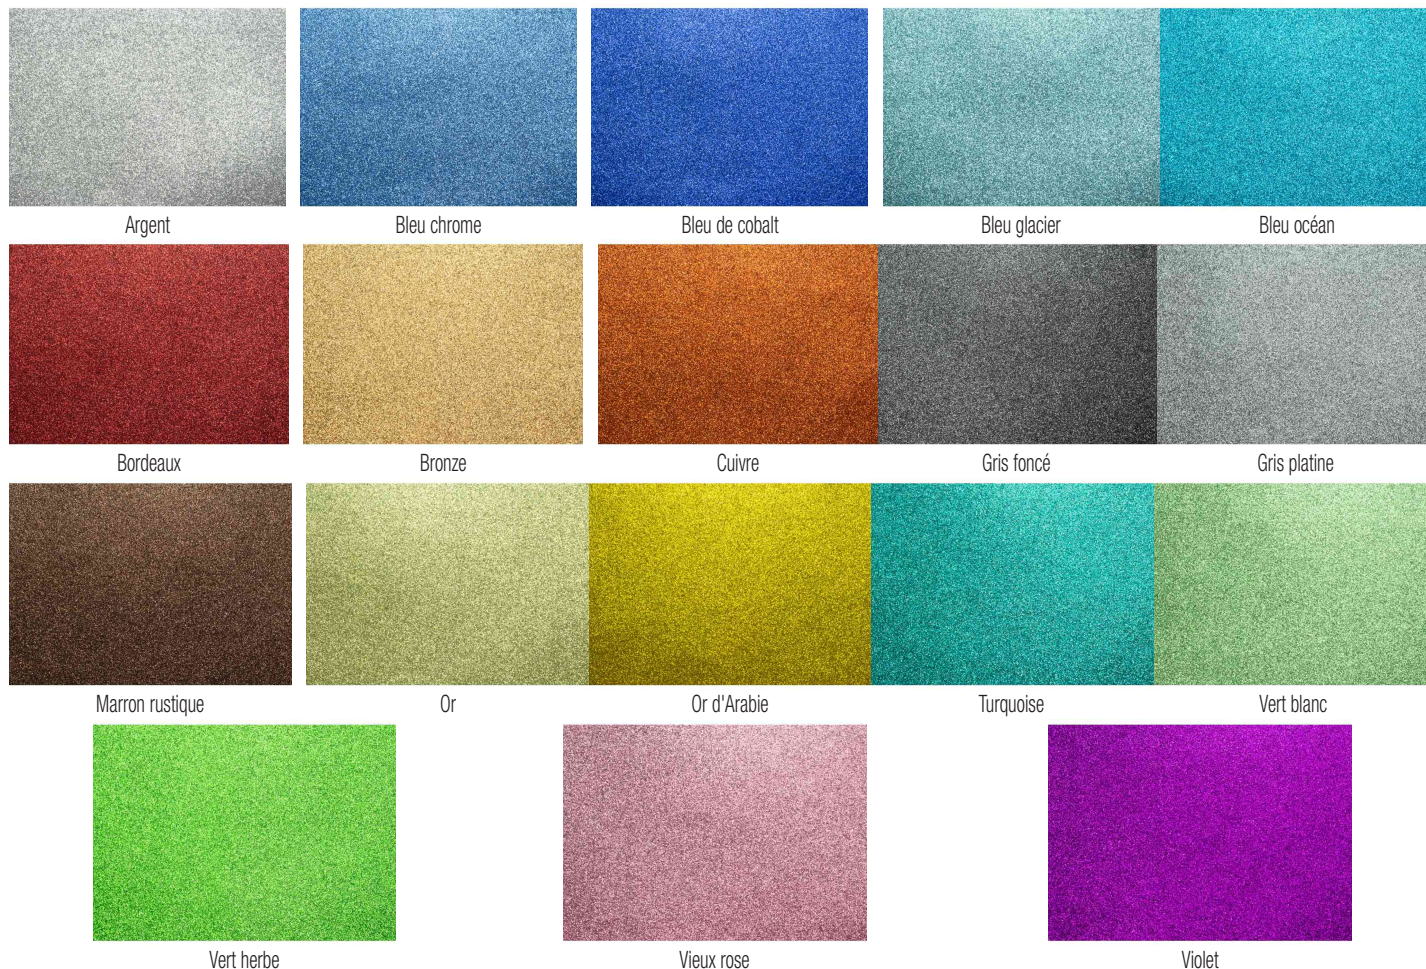

Carton pailleté, 500 x 700 mm

- carton orné de paillettes sur une face
- fabriqué à partir de carton de qualité supérieure de 300 g/m²
- idéal pour les loisirs créatifs et les projets déco
- disponible en 18 couleurs scintillantes
- conditionnement = 10 feuilles, vendu uniquement au conditionnement

Exemples d'utilisation :

- parfait pour les décorations de Noël, les invitations, les panneaux décoratifs, etc.

Produit	Modèle	Format	Grammage	Couleur	Conditionné	Feuilles	Numéro de fabricant	Code
Carton pailleté		(L)500 x (H)700 mm	300 g/m ²	argent	10 feuilles		K-0060K01	62340064
		(L)500 x (H)700 mm	300 g/m ²	bleu chrome	10 feuilles		K-0060K18	62340076
		(L)500 x (H)700 mm	300 g/m ²	bleu de cobalt	10 feuilles		K-0060K06	62340068
		(L)500 x (H)700 mm	300 g/m ²	bleu glacier	10 feuilles		K-0060K33	62340081
		(L)500 x (H)700 mm	300 g/m ²	bleu océan	10 feuilles		K-0060K07	62340069
		(L)500 x (H)700 mm	300 g/m ²	bordeaux	10 feuilles		K-0060K10	62340071
		(L)500 x (H)700 mm	300 g/m ²	bronze	10 feuilles		K-0060K12	62340073
		(L)500 x (H)700 mm	300 g/m ²	cuivre	10 feuilles		K-0060K11	62340072
		(L)500 x (H)700 mm	300 g/m ²	gris foncé	10 feuilles		K-0060K14	62340075
		(L)500 x (H)700 mm	300 g/m ²	gris platine	10 feuilles		K-0060K30	62340079
		(L)500 x (H)700 mm	300 g/m ²	marron rustique	10 feuilles		K-0060K13	62340074
		(L)500 x (H)700 mm	300 g/m ²	or	10 feuilles		K-0060K02	62340065
		(L)500 x (H)700 mm	300 g/m ²	or d'Arabie	10 feuilles		K-0060K03	62340066
		(L)500 x (H)700 mm	300 g/m ²	turquoise	10 feuilles		K-0060K21	62340077
		(L)500 x (H)700 mm	300 g/m ²	vert blanc	10 feuilles		K-0060K31	62340080
		(L)500 x (H)700 mm	300 g/m ²	vert herbe	10 feuilles		K-0060K08	62340070
		(L)500 x (H)700 mm	300 g/m ²	vieux rose	10 feuilles		K-0060K29	62340078
		(L)500 x (H)700 mm	300 g/m ²	violet	10 feuilles		K-0060K05	62340067