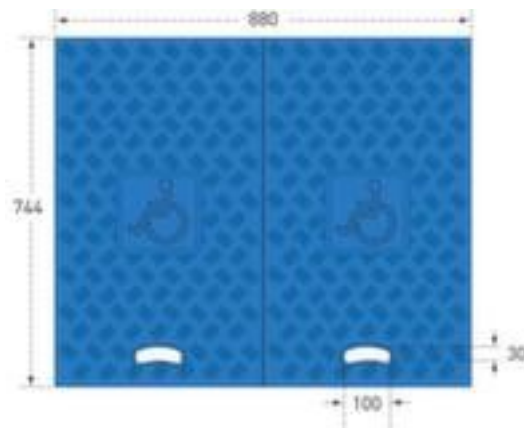

Moravia Rollstuhlrampen-Set für Kabelbrücke MORION

Höhe x Breite x Tiefe 75 x 440 x 744 mm, Überfahrhöhe 75 mm, Aus Recycling-Gummi in blau

Artikelnummer: 230020

MORAVIA
kompetent und fair

Rollstuhlrampen-Set für Kabelbrücke

- Set bestehend aus: 2 Rampen
- Höhe x Breite x Tiefe 75 x 440 x 744 mm
- Überfahrhöhe 75 mm
- Traglast 200 kg
- Aus Recycling-Gummi in blau
- Ausgestattet mit Rollstuhlsymbol und Tragegriff

Technische Details

Verkehrssicherung	Sicherheitsausstattung	Traglast	200 kg
Sicherheitsausstattung	Rollstuhlrampen-Set für Kabelbrücke	Material Fahrbahnschwelle	Recycling-Gummi
Set bestehend aus	2 Rampen	Farbe Element	blau
Höhe	75 mm	Fahrbahnschwellen Ausstattung	Rollstuhlsymbol, Tragegriff
Breite	440 mm	Anbauseite	beidseitig

Tiefe	744 mm	Gewicht	17 kg
Überfahrhöhe	75 mm		