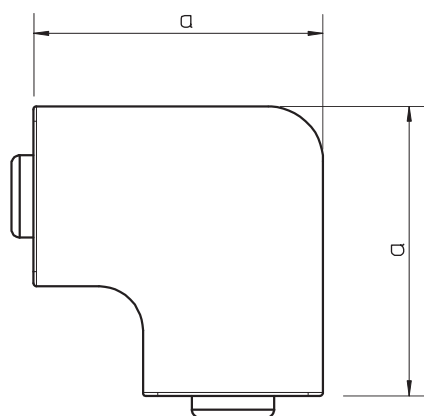

Technisch specificatieblad

Platte hoek, voor kanaal type WDK 25025

Artikelnr. 6192785

Platte hoek, voor richtingsverandering van de WDK kanalen.

De hulpstukken zijn in het algemeen overlappend over het kanaaldeksel.

PVC Polyvinylchloride

Stamgegevens

Bestelnr.	6192785
Type	WDK HF25025RW
Omschrijving 1	Deksel platte hoek
Dimensie	25x25mm
Kleur	zuiver wit
RAL-nummer	9010
Materiaal	Polyvinylchloride
Materiaal-afk.	PVC
Kleinste verkoop-eenheid (VG)	4 Stuk
Gewicht	1,06 kg/100 st.

Technische gegevens

Lengte	48,00 mm
Breedte	25,00 mm
Zijhoogte	25,00 mm
Afmeting H	25,00 mm
Afmeting a	48,00 mm
Uitvoering	Hulpstuk
Type bevestiging voor kanaalafmeting	Opklikbaar 25 x 25
Geschikt voor functiebehoud	<input type="checkbox"/>
Halogeenvrij	<input type="checkbox"/>
Kanaalhoogte	25,00 mm
Beschermfolie	<input type="checkbox"/>
Hoekgedeelte	90,00 - 90,00 °