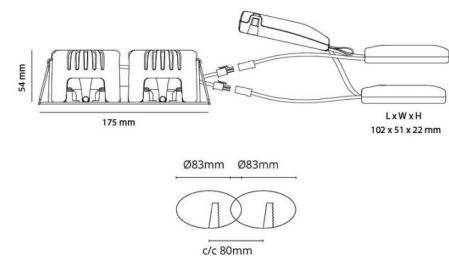

### Montage/Aansluiting

Montage: Inbouw, Binnen  
Aansluiting: Schroefloos klemmenblok

### Afmetingen

Lengte (mm) L: 175  
Breedte (mm) W: 95  
Hoogte (mm) H: 56  
Cut-out (mm): 2  
Inbouwdiepte plafond (mm): 54  
Afstand tot brandbaar materiaal (mm): 0mm  
Gewicht (kg) bruto/netto: 0.9 / 0.7

### Verpakking

Verpakkingsafmetingen (mm): 205 x 130 x 60

7 021989 012634