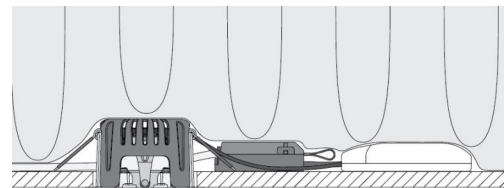

Junistar Square IsoSafe DimToWarm

Junistar Square IsoSafe DimToWarm Zwart 2X 980lm 2000-2800K Ra>95

Faseafsnijding

Artikelcode: 901263
EAN: 7021989012634

Elektrisch

Wattage: 2x7W
System wattage: 16W
Spanning: 220-240V

Lichttechniek

Soort lichtbron: LED
Luminous flux: 980lm
Werkzaamheid: 61 lm/W
Kleurtemperatuur: 2000-2800K
Kleurweergave (CRI): Ra>95
MacAdams factor: SDCM: 3
levensduur: L90/B10>50,000
Lichtverdeling: Direct
Optiek: Reflector
Bundelhoek: 42°
UGR: UGR<22

Controle/dimmen

Type: Faseafsnijding

Bescherming

Isolatieklasse: Klasse II SELV

Energie en goedkeuringen

Bevat een lichtbron met energieklasse: F

Materiaal en afwerking

Behuizing: Aluminium
Kleur: Zwart (RAL 9004)
Materiaal afdekking: Gehard glas

Montage/Aansluiting

Montage: Inbouw, Binnen
Aansluiting: Schroefloos klemmenblok

Afmetingen

Lengte (mm) L: 175
Breedte (mm) W: 95
Hoogte (mm) H: 56
Cut-out (mm): 2
Inbouwdiepte plafond (mm): 54
Afstand tot brandbaar materiaal (mm): 0mm
Gewicht (kg) bruto/netto: 0.9 / 0.7

Verpakking

Verpakkingsafmetingen (mm): 205 x 130 x 60

7 021989 012634