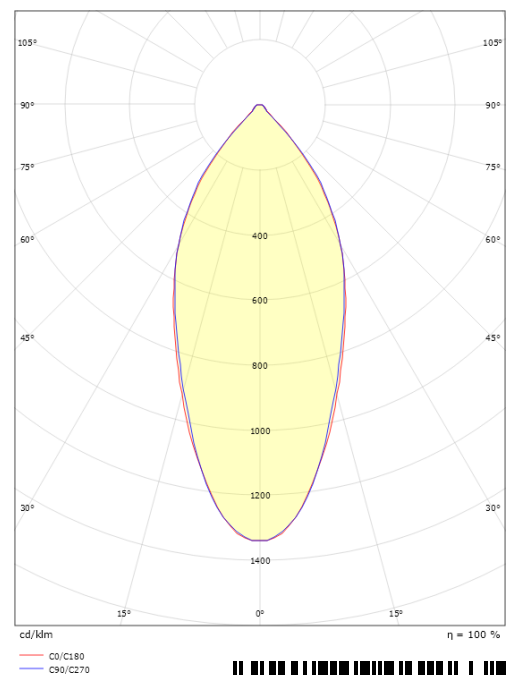

Junistar Square IsoSafe DimToWarm

Junistar Square IsoSafe DimToWarm Zwart 2X 980lm 2000-2800K Ra>95

Faseafsnijding

Artikelcode: 901263
EAN: 7021989012634

Elektrisch

Wattage: 2x7W
System wattage: 16W
Spanning: 220-240V

Lichttechniek

Soort lichtbron: LED
Luminous flux: 980lm
Werkzaamheid: 61 lm/W
Kleurtemperatuur: 2000-2800K
Kleurweergave (CRI): Ra>95
MacAdams factor: SDCM: 3
levensduur: L90/B10>50,000
Lichtverdeling: Direct
Optiek: Reflector
Bundelhoek: 42°
UGR: UGR<22

Controle/dimmen

Type: Faseafsnijding

Bescherming

Isolatieklasse: Klasse II SELV

Energie en goedkeuringen

Bevat een lichtbron met energieklasse: F

Materiaal en afwerking

Behuizing: Aluminium
Kleur: Zwart (RAL 9004)
Materiaal afdekking: Gehard glas

Montage/Aansluiting

Montage: Inbouw, Binnen
Aansluiting: Schroefloos klemmenblok

Afmetingen

Lengte (mm) L: 175
Breedte (mm) W: 95
Hoogte (mm) H: 56
Cut-out (mm): 2
Inbouwdiepte plafond (mm): 54
Afstand tot brandbaar materiaal (mm): 0mm
Gewicht (kg) bruto/netto: 0.9 / 0.7

Verpakking

Verpakkingsafmetingen (mm): 205 x 130 x 60

7 021989 012634