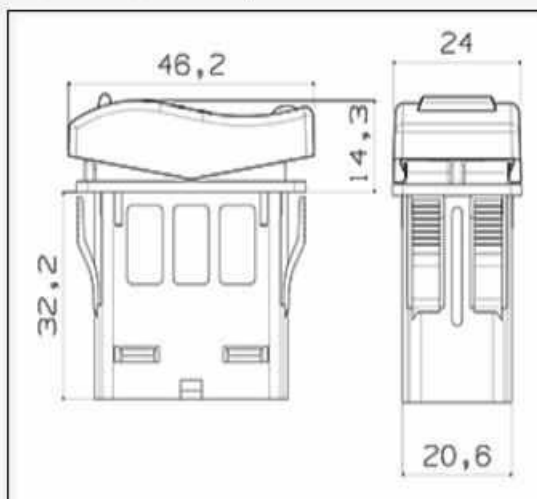

Produktcode	3250 - 1B - 00 - 1 - 0 A0 - bl - 1290 - 0000 - 00
Produktfamilie	Wippschalter
Schaltfunktion	1-polig Ein (tastend) - Aus - n/a
Beleuchtung	Ohne Beleuchtung
Schaltleistung	AgNi Kontakte - bis 10 A
Dichtung	Keine Dichtung
Kappentyp	Typ A Keine Sperrfunktion
Kappenfarbe	Schwarz, ähnlich RAL 9005
Funktionsbeleuchtung	Keine Funktion

Kappe

Technische Zeichnung

Schaltplan