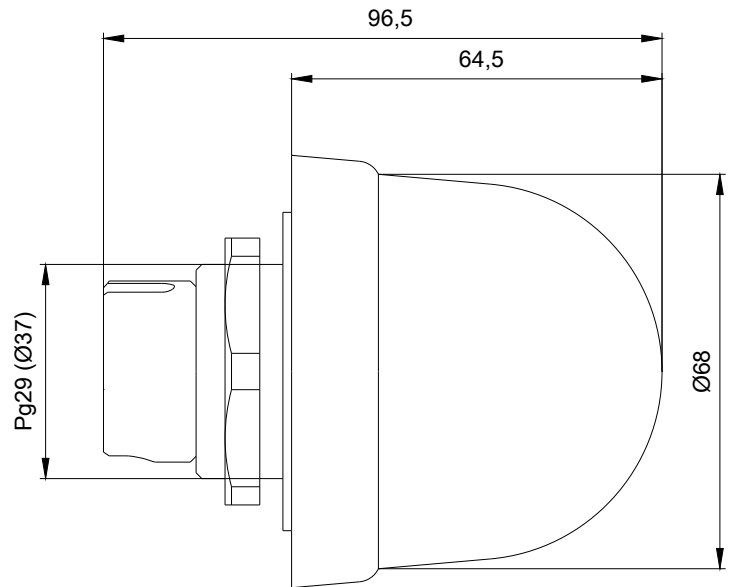

Einbauleuchte Dauerlicht, rot, AC/DC 12-230 V, Durchmesser 70 mm

Allgemeine technische Daten

Produkt-Bezeichnung	Dauerlichtelement
Spannungsart	
<ul style="list-style-type: none"> • der Betriebsspannung 	AC/DC
Betriebsspannung	
<ul style="list-style-type: none"> • bei DC Bemessungswert • bei AC bei 50 Hz Bemessungswert • bei AC bei 60 Hz Bemessungswert 	12 ... 230 V
relative positive Toleranz der Betriebsspannung	10 %
relative negative Toleranz der Betriebsspannung	-10 %
aufgenommene Wirkleistung	5 W
Referenzkennzeichen	
<ul style="list-style-type: none"> • gemäß IEC 81346-2:2009 	P
Befestigungsart	Bajonett / Einbaumontage
Material	PC; PC/ABS; PA
Farbe	rot

Mechanische Daten

Produktbestandteil Leuchtmittel	Nein
--	------

Ausführung des elektrischen Anschlusses	Schraubanschluss
Außendurchmesser des Signalsäulenelements	75 mm

Leuchtmittel	
Ausführung der Fassung	BA 15d
Ausführung des optischen Signals	Dauerlicht
Art des Leuchtmittels	Glühlampe / LED

Umgebungsbedingungen	
Umgebungstemperatur während Betrieb	-20 ... +60 °C
Schutzart IP	IP65
Tiefe	31 mm
Höhe	66 mm
Breite	75 mm

Approbationen/ Zertifikate

allgemeine Produktzulassung	EMV (Elektromagnetische Verträglichkeit)	Konformitätserklärung	sonstiges
-----------------------------	--	-----------------------	-----------

Bilddatenbank (Produktfotos, 2D-Maßzeichnungen, 3D-Modelle, Geräteschaltpläne, EPLAN Makros, ...)

http://www.automation.siemens.com/bilddb/cax_de.aspx?mlfb=8WD5300-1AB&lang=de

letzte Änderung:

20.11.2020