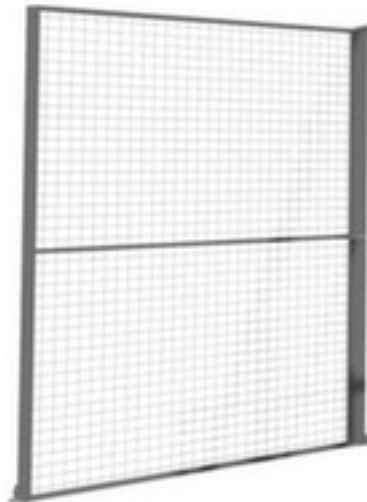

TROAX Wandelement für Trennwandsystem Extra

Höhe x Breite 2200 x 800 mm, Extra-Ausführung (Rahmen 20 x 30 mm), aus Stahl mit Lackierung in RAL7037 Staubgrau

Artikelnummer: 505657

TROAX Wandelement für Trennwand-System Extra

Extra-Ausführung

Wandelement für Trennwandsystem

- Höhe x Breite 2200 x 800 mm
- Drahtgitter 50 x 50 x 3 mm
- Extra-Ausführung (Rahmen 20 x 30 mm)
- Rahmen aus Vierkantrrohr
- aus Stahl mit Lackierung in RAL7037 Staubgrau

Technische Details

Verkehrssicherung	Sicherheitsausstattung	Drahtstärke	3 mm
Sicherheitsausstattung	Trennwandsystem	Stellwand Ausstattung	Extra-Ausführung (Rahmen 20 x 30 mm)
Gitterelement	Wandelement	Profil	Vierkantrrohr
Höhe	2200 mm	Material	Stahl
Breite	800 mm	Oberfläche	lackiert
Höhe Masche	50 mm	Farbe	staubgrau // RAL7037
Breite Masche	50 mm	Gewicht	11,35 kg

Dazu passt auch ...

144768		Loch-/Schlitzplatten-Rollwagen, Höhe x Breite x Tiefe 930 x 1000 x 500 mm, 2 x Lochplatte, 2 x Schlitzplatte, aus Stahl mit strapazierfähiger Kunststoffbeschichtung in RAL7035 Lichtgrau/RAL5010 Enzianblau, inkl. 10-teiligem Werkzeughaltersortiment und 12 Sichtlagerkästen, mit Auflageboden aus Stahl mit Riffelgummimatte
208490		Komplettpacktisch, Höhe x Breite x Tiefe 850 x 1600 x 800 mm, Platte aus Stahl mit strapazierfähiger Kunststoffbeschichtung in Dekor hellgrau, 4-Fußgestell aus Stahl mit schlag- und kratzfester Pulverbeschichtung in RAL5017 Verkehrsblau, 1 Abrollvorrichtung, 2 Böden, 8 Steckbügel
210871		Mobiler Scherenhubtisch, Traglast 1000 kg, Plattform Länge x Breite 1150 x 530 mm, Einfachscherer aus Stahl mit schlag- und kratzfester Pulverbeschichtung in RAL2002 Blutorange
529885		Lagerregal - Komplettregal (Grund- und Anbaufeld), Höhe x Breite x Tiefe 2000 x 2062 x 436 mm, Fachlast 80 kg, 2 Regalfelder mit je 5 Ebene(n) mit Stahlboden, Aufstellwinkel gerade, Nutzung einseitig, Ständer mit korrosionsschützender Zinkbeschichtung, Ebenen mit korrosionsschützender Zinkbeschichtung