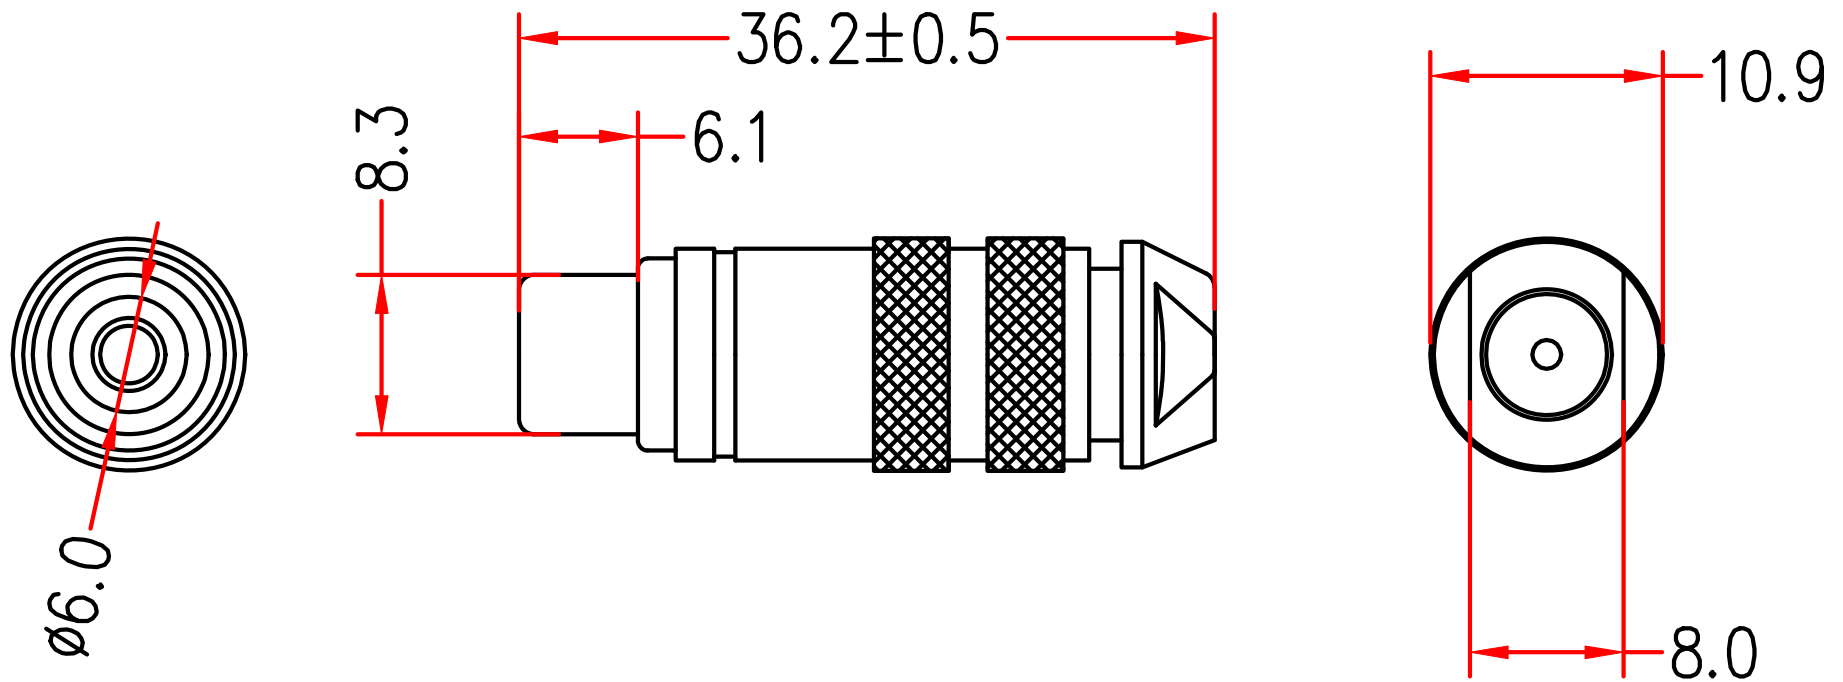

RCA Connector

Art Nr.
RND 205-01351