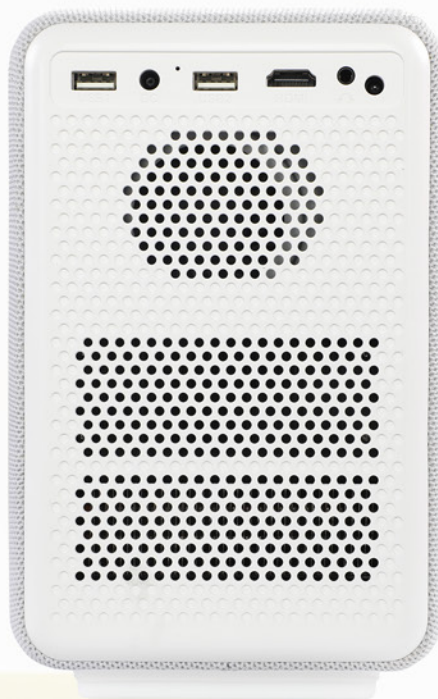

HP Projektor CC200 Everyday

**FHD
1080P**

Full HD

Elegantes Design

Integrierte 6 Watt
Lautsprecher

>20000h

Hohe Lebensdauer

HDMI

Der CC200 verkörpert den Spirit der Transformation von visuellen und akustischen Eindrücken in überlebensgroße visuelle Erlebnisse für alle.

Produktübersicht

KLARE HD-AUFLÖSUNG

Projizieren Sie Inhalte in einer nativen Full HD-Auflösung (1080p) für ein hervorragendes Fernseherlebnis mit hohen Kontrasten und scharfen Bildern.

SCHLICHTE ELEGANZ

Das schlichte, aber raffinierte Design des CC200 fügt sich hervorragend in jeden Raum in Ihrem Zuhause oder Büro ein.

FÜR ALLE RÄUME GEEIGNET

Mit einem Projektionsverhältnis von 1,2 können Sie eine Bildschirmgröße von 80 Zoll (203 cm) aus einer Entfernung von nur 2,1 m projizieren. Das bedeutet, dass Sie auch in kleineren Räumen Serien und Filme genießen können.