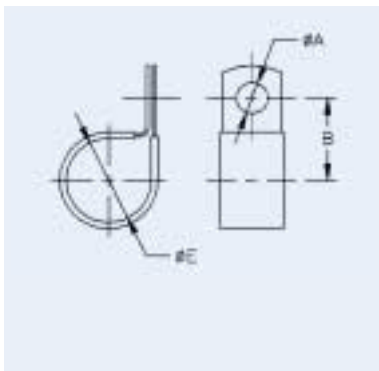

900729

Part Number	Hose Clamp			Schlauchschelle		Collier support		Fascette di supporto		Abrazaderos			
	E Ø mm	A Ø mm	B mm	2755 2755B ND	2755 2755B Size	GH755 ND	GH755 Size	GH435 ND	GH435 Size	GH506 ND	GH506 Size	GH466 ND	GH466 Size
900729-18	6,4	10,3	16,8										
900729-19	9,5	10,3	18,3										
900729-01	11,1	10,3	19,0										
900729-1	12,7	10,3	19,8										
900729-2	14,3	10,3	20,6										
900729-21	15,9	10,3	21,3										
900729-3	17,5	10,3	22,4										
900729-4	19,1	10,3	23,1			10	-6	10	-6				
900729-5	20,6	10,3	23,9	10	-6			12	-8				
900729-6	23,8	10,3	25,4	12	-8	12	-8						
900729-23	25,4	10,3	26,2					16	-10				
900729-8	27,0	10,3	27,0	16	-10	16	-10						
900729-27	30,2	13,5	31,8										
900729-9	28,6	13,5	31,0			19	-12	19	-12				
900729-24	31,8	13,5	32,5	19	-12					19	-12		
900729-25	33,3	13,5	33,3					25	-16				
900729-10	38,1	13,5	35,8			25	-16			25	-16		
900729-11	39,7	13,5	36,6	25	-16								
900729-12	44,5	13,5	38,9										
900729-28	46,0	13,5	38,1							31	-20		
900729-13	50,8	13,5	42,9									31	-20
900729-29	52,4	13,5	39,6							38	-24		
900729-14	57,2	13,5	46,0									38	-24
900729-30	63,5	13,5	49,3										
900729-31	66,7	13,5	50,8							51	-32		
900729-15	69,9	13,5	52,3									51	-32
900729-16	73,0	13,5	53,8										
900729-17	90,5	13,5	62,7										