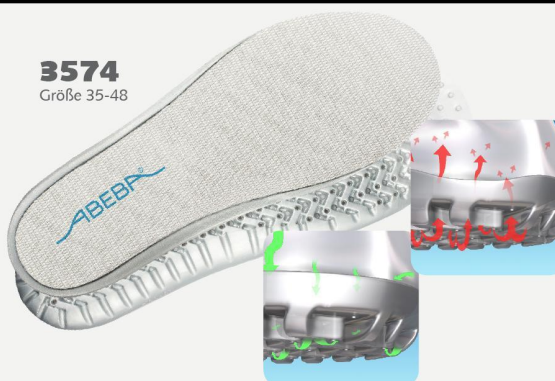

Art. 7310

DYNAMIC

- ▶ Größe 35-48
- ▶ CE, EN ISO 20347:2012, OB, FO,E,A, SRC
- ▶ Glattleder, weiß
- ▶ Fersenriemen klappbar, verstellbar
- ▶ Rutschhemmende TPU-Laufsohle
- ▶ Auswechselbare acc Wave Einlegesohle (Art. 3574)
- ▶ Sanitized behandelt
- ▶ Antistatisch

TECHNIK

LAUF SOHLE

- 1_Antistatisch
- 2_SRC-Rutschhemmung nach EN ISO 20347:2012
- 3_Rutschhemmende Laufsohle
- 4_Beständigkeit gegen tierische Fette, Öl und Benzin
- 5_Kraftstoffbeständigkeit

3574
Größe 35-48

FERSENRIEMEN
verstellbar, klappbar