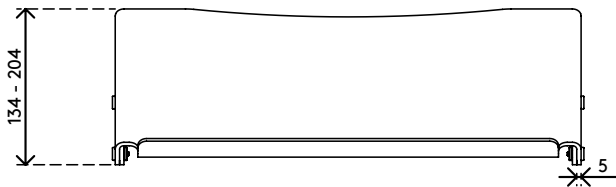

addit

Addit ErgoDoc® Dokumentenhalter - verstellbar 400

2021/08/24

49.400

580 x 295 x 115 mm

1 pcs

helles Acryl

1,65 kg

805410494001