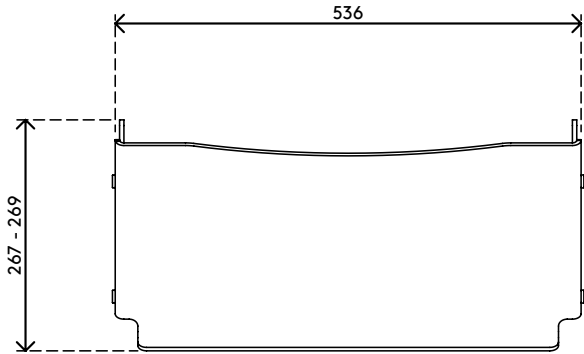

addit

Addit ErgoDoc® Dokumentenhalter - verstellbar 400

2021/08/24

49.400

580 x 295 x 115 mm

1 pcs

helles Acryl

1,65 kg

805410494001