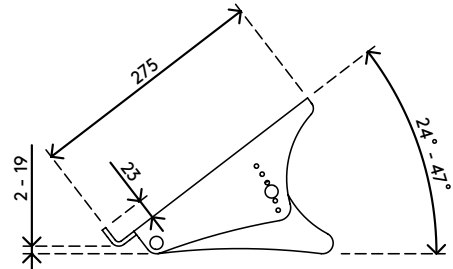

addit

Addit ErgoDoc® Dokumentenhalter - verstellbar 400

2021/08/24

49.400

580 x 295 x 115 mm

1 pcs

helles Acryl

1,65 kg

805410494001