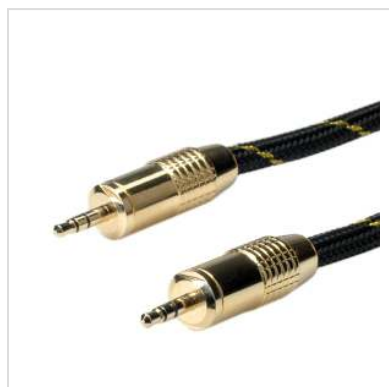

ROLINE GOLD Câble de raccordement 3,5mm audio M / M, 10,0 m

Numéro d'article	11.09.4289
Constructeur	ROLINE
Référence constructeur	11.09.4289
EAN (pièce unique)	7611990112159

- Connecteurs dorés
- Manteau extérieur en Nylon renforcé pour un meilleur maintien du câble
- Couleur: noir/or

ROLINE GOLD - Top qualité sans compromis !

Les câbles de qualité ROLINE GOLD sont équipés de boîtiers connecteurs de haute qualité et de contacts dorés à double blindage pour une meilleure qualité de signal, même en cas de cycles de connexions élevés. Le manteau extérieur renforcé de nylon en or/noir procure une meilleure stabilité et donne au câble un look époustouflant.

Caractéristiques techniques

Constructeur	ROLINE
Groupe de produits	Câble
Types de produits	Câble de raccordement 3,5mm audio
Couleur	noir / or
Longueur	10 m
Connecteur face 1	3,5mm Stereo mâle
Connecteur face 2	3,5mm Stereo mâle

Type de connecteur face 1	Jack 3,5 mm, 3 pôles Stéréo
------------------------------	-----------------------------

Genre du connecteur face 1	Mâle
-------------------------------	------

Type de connecteur face 2	Jack 3,5 mm, 3 pôles Stéréo
------------------------------	-----------------------------