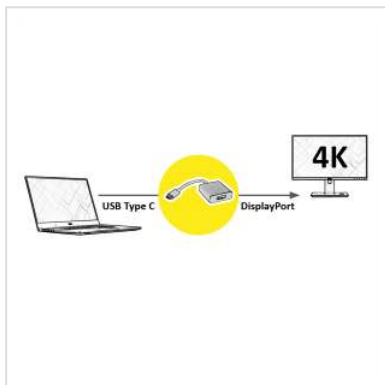

ROLINE Adaptateur Type C - DisplayPort, v1.2, M/F

Numéro d'article	12.03.3220
Constructeur	ROLINE
Référence constructeur	12.03.3220
EAN (pièce unique)	7611990141715

- Câble adaptateur USB 3.1 de type C à DisplayPort pour MacBook
- Reliez à votre MacBook à connectique USB-C tout écran ou projecteur DisplayPort
- Cet adaptateur permet d'afficher le contenu de l'écran de votre MacBook en mode miroir
- Design compact
- Ne nécessite aucun adaptateur secteur
- Raccordements: DP femelle et Type C mâle
- Longueur de câble: environ 10 cm
- Le DisplayPort version 1.2 permet une résolution plus importante et le doublement de la bande passante

Caractéristiques techniques

Constructeur	ROLINE
Groupe de produits	Adaptateur, Termineur, Convertisseur
Types de produits	Adaptateur USB-DisplayPort
Couleur	argent
Longueur	0.1 m
Raccordement face 1 (PC)	Type C mâle
Raccordement face 2 (Périphérie)	DisplayPort femelle