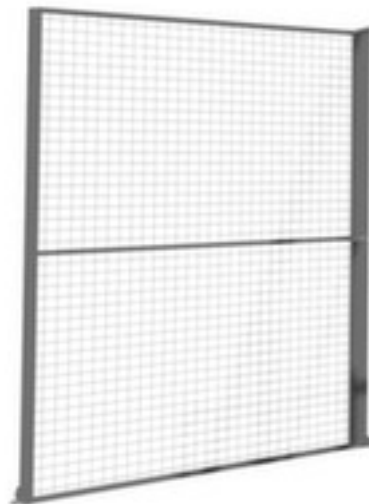

## TROAX Wandelement für Trennwandsystem Extra

Höhe x Breite 2200 x 800 mm, Extra-Ausführung (Rahmen 20 x 30 mm), aus Stahl mit Lackierung in RAL7037 Staubgrau

Artikelnummer: 505657

## TROAX Wandelement für Trennwand-System Extra

### Extra-Ausführung

Wandelement für Trennwandsystem

- Höhe x Breite 2200 x 800 mm
- Drahtgitter 50 x 50 x 3 mm
- Extra-Ausführung (Rahmen 20 x 30 mm)
- Rahmen aus Vierkantrrohr
- aus Stahl mit Lackierung in RAL7037 Staubgrau

### Technische Details

Verkehrssicherung	Sicherheitsausstattung	Drahtstärke	3 mm
Sicherheitsausstattung	Trennwandsystem	Stellwand Ausstattung	Extra-Ausführung (Rahmen 20 x 30 mm)
Gitterelement	Wandelement	Profil	Vierkantrrohr
Höhe	2200 mm	Material	Stahl
Breite	800 mm	Oberfläche	lackiert
Höhe Masche	50 mm	Farbe	staubgrau // RAL7037
Breite Masche	50 mm	Gewicht	11,35 kg